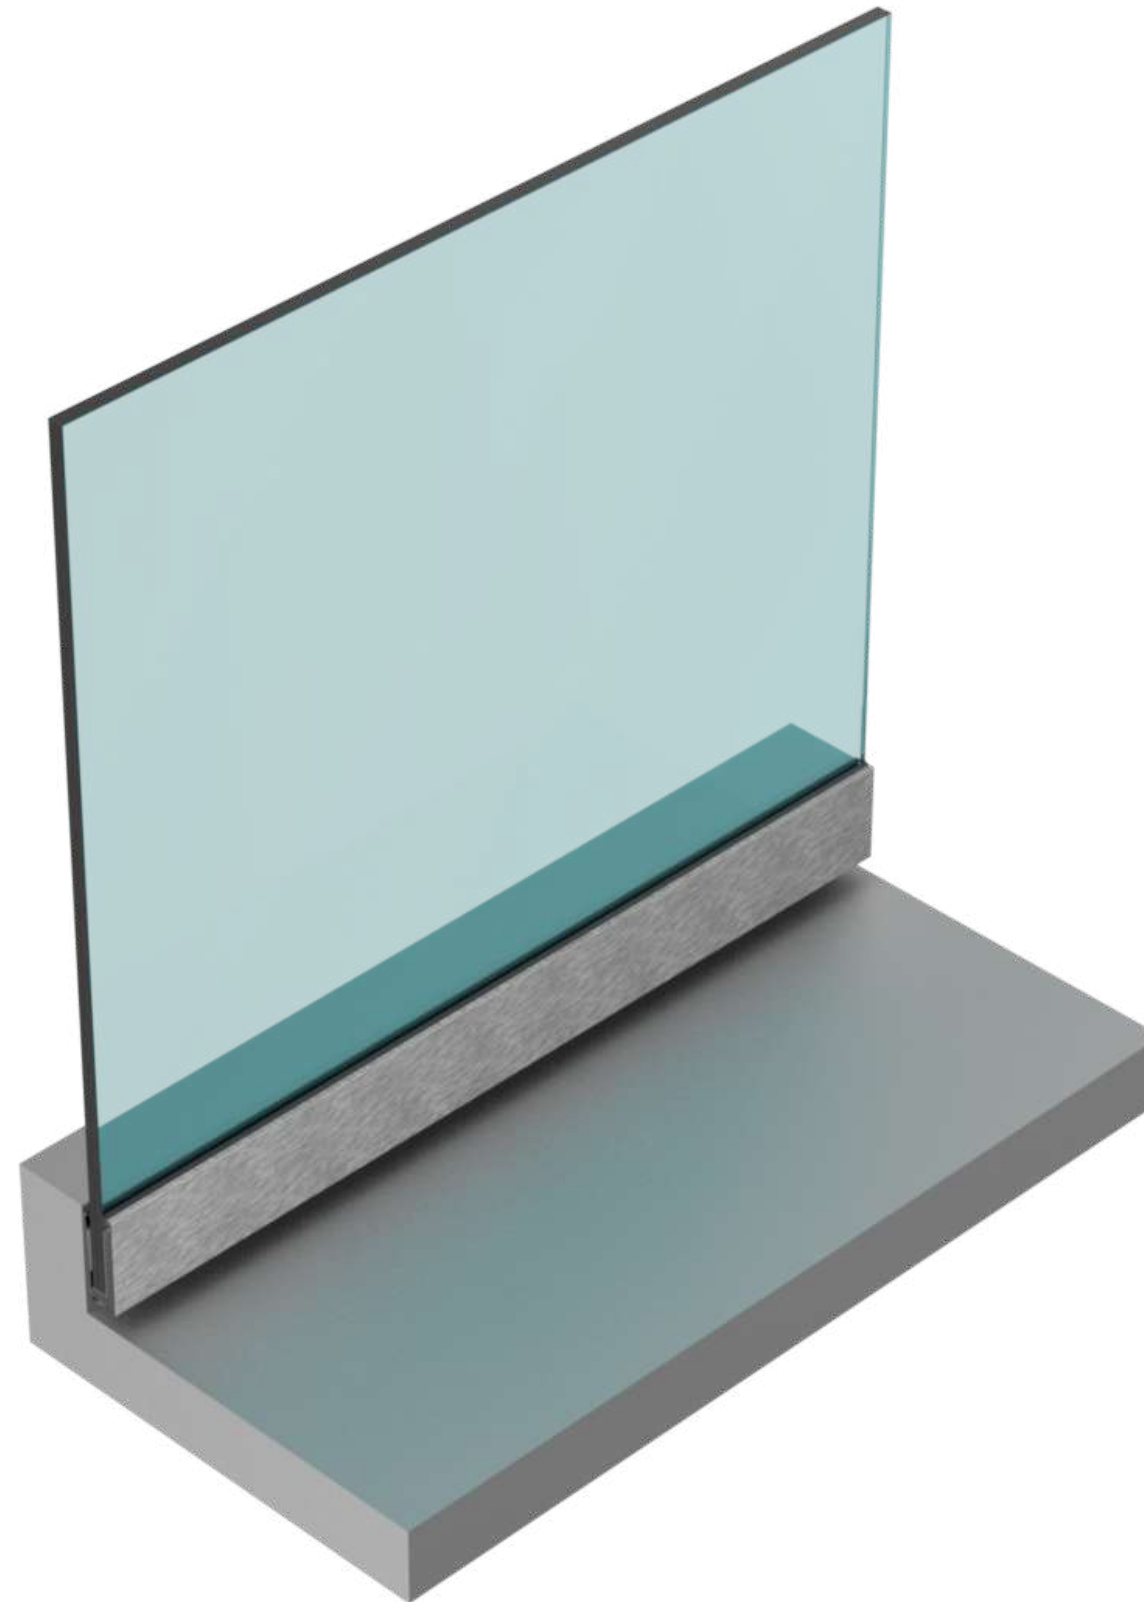

GLASSPRO TROFEO GANZGLAS-GELÄNDERSYSTEM

**Seitliche Montage im
NB-6150P-Profil**

Eigenschaften	
Glasart	66.2 - 1010.4
profil länge	600cm
Max höhe	1300 mm
Belastung	2,0 kN/m
Material	aluminium