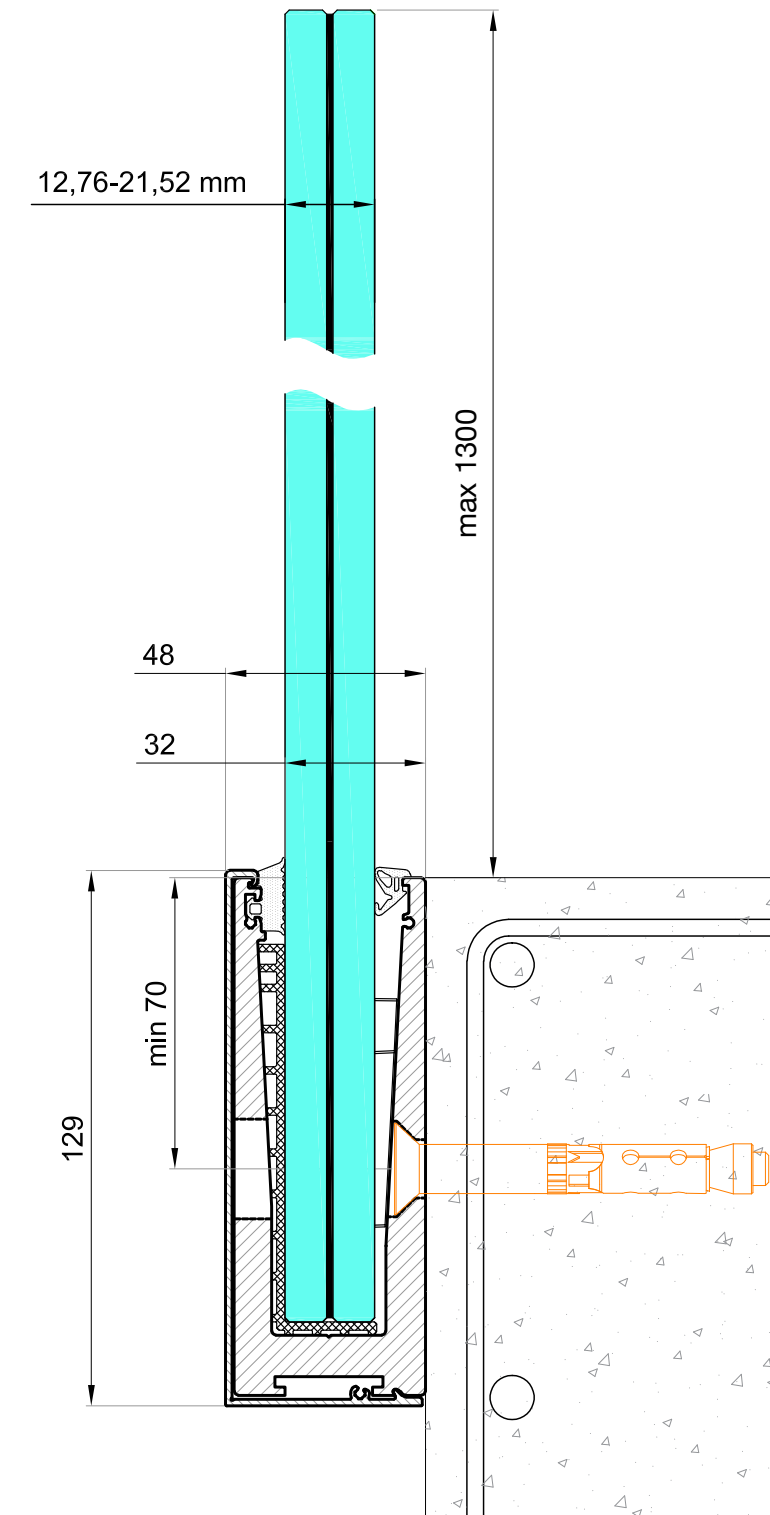

### Eigenschaften

<b>Glasart</b>	66.2 - 1010.4
<b>Max Höhe</b>	1300 mm
<b>Belastung</b>	1,0 kN/m
<b>Material</b>	Edelstahl

## COSMO-Punkthalterungen

COS-3430-304

COS-4830-304

COS-4840-304

COS-4850-304

symbol	Durchmesser	Distanz		Ausführung
COS-3430-304	Ø 34	30mm	Ø 24	Satin
COS-3430-304-B	Ø 34	30mm	Ø 24	black chrome
COS-4830-304	Ø 48	30mm	Ø 28	Satin
COS-4830-304-B	Ø 48	30mm	Ø 28	black chrome
COS-4830-304-MB	Ø 48	30mm	Ø 28	Schwarz Matt
COS-4830-316	Ø 48	30mm	Ø 28	Satin
COS-4840-304	Ø 48	40mm	Ø 28	Satin
COS-4840-304-B	Ø 48	40mm	Ø 28	black chrome
COS-4850-304	Ø 48	50mm	Ø 28	Satin
COS-4850-304-B	Ø 48	50mm	Ø 28	black chrome
<b>Eingeschaften</b>				
Glasdicke				12-21,52mm
Einstellbereich				6mm
Material				Edelstahl

#### Eigenschaften

Glasant	66.2 - 1010.4
Profil länge	600cm
Max höhe	1300 mm
Belastung	2,0 kN/m
Material	aluminium

### Eigenschaften

<b>Glasart</b>	66.2 - 1010.4
<b>Profil länge</b>	600cm
<b>Max Höhe</b>	1300 mm
<b>Belastung</b>	2,0 kN/m
<b>Material</b>	aluminium