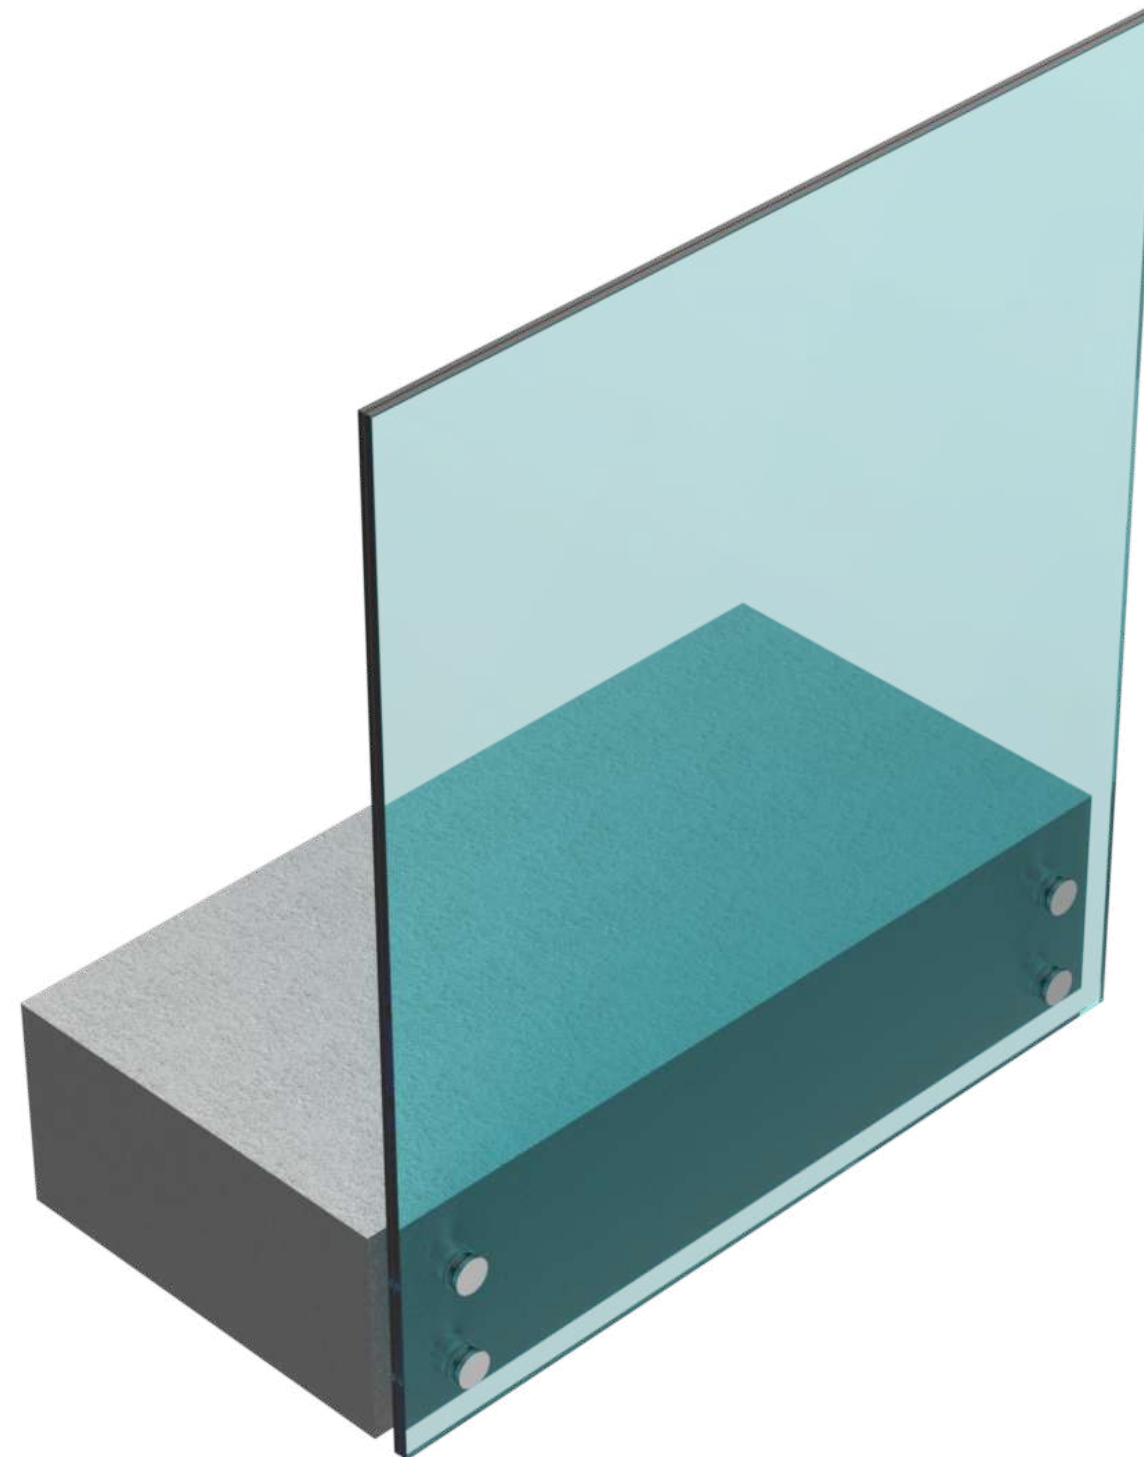

### Eigenschaften

<b>Glasart</b>	66.2 - 1010.4
<b>Max Höhe</b>	1300 mm
<b>Belastung</b>	1,0 kN/m
<b>Material</b>	Edelstahl

## COSMO-Punkthalterungen

COS-3430-304

COS-4830-304

COS-4840-304

COS-4850-304

symbol	Durchmesser	Distanz		Ausführung
COS-3430-304	Ø 34	30mm	Ø 24	Satin
COS-3430-304-B	Ø 34	30mm	Ø 24	black chrome
COS-4830-304	Ø 48	30mm	Ø 28	Satin
COS-4830-304-B	Ø 48	30mm	Ø 28	black chrome
COS-4830-304-MB	Ø 48	30mm	Ø 28	Schwarz Matt
COS-4830-316	Ø 48	30mm	Ø 28	Satin
COS-4840-304	Ø 48	40mm	Ø 28	Satin
COS-4840-304-B	Ø 48	40mm	Ø 28	black chrome
COS-4850-304	Ø 48	50mm	Ø 28	Satin
COS-4850-304-B	Ø 48	50mm	Ø 28	black chrome
<b>Eingeschaften</b>				
Glasdicke				12-21,52mm
Einstellbereich				6mm
Material				Edelstahl