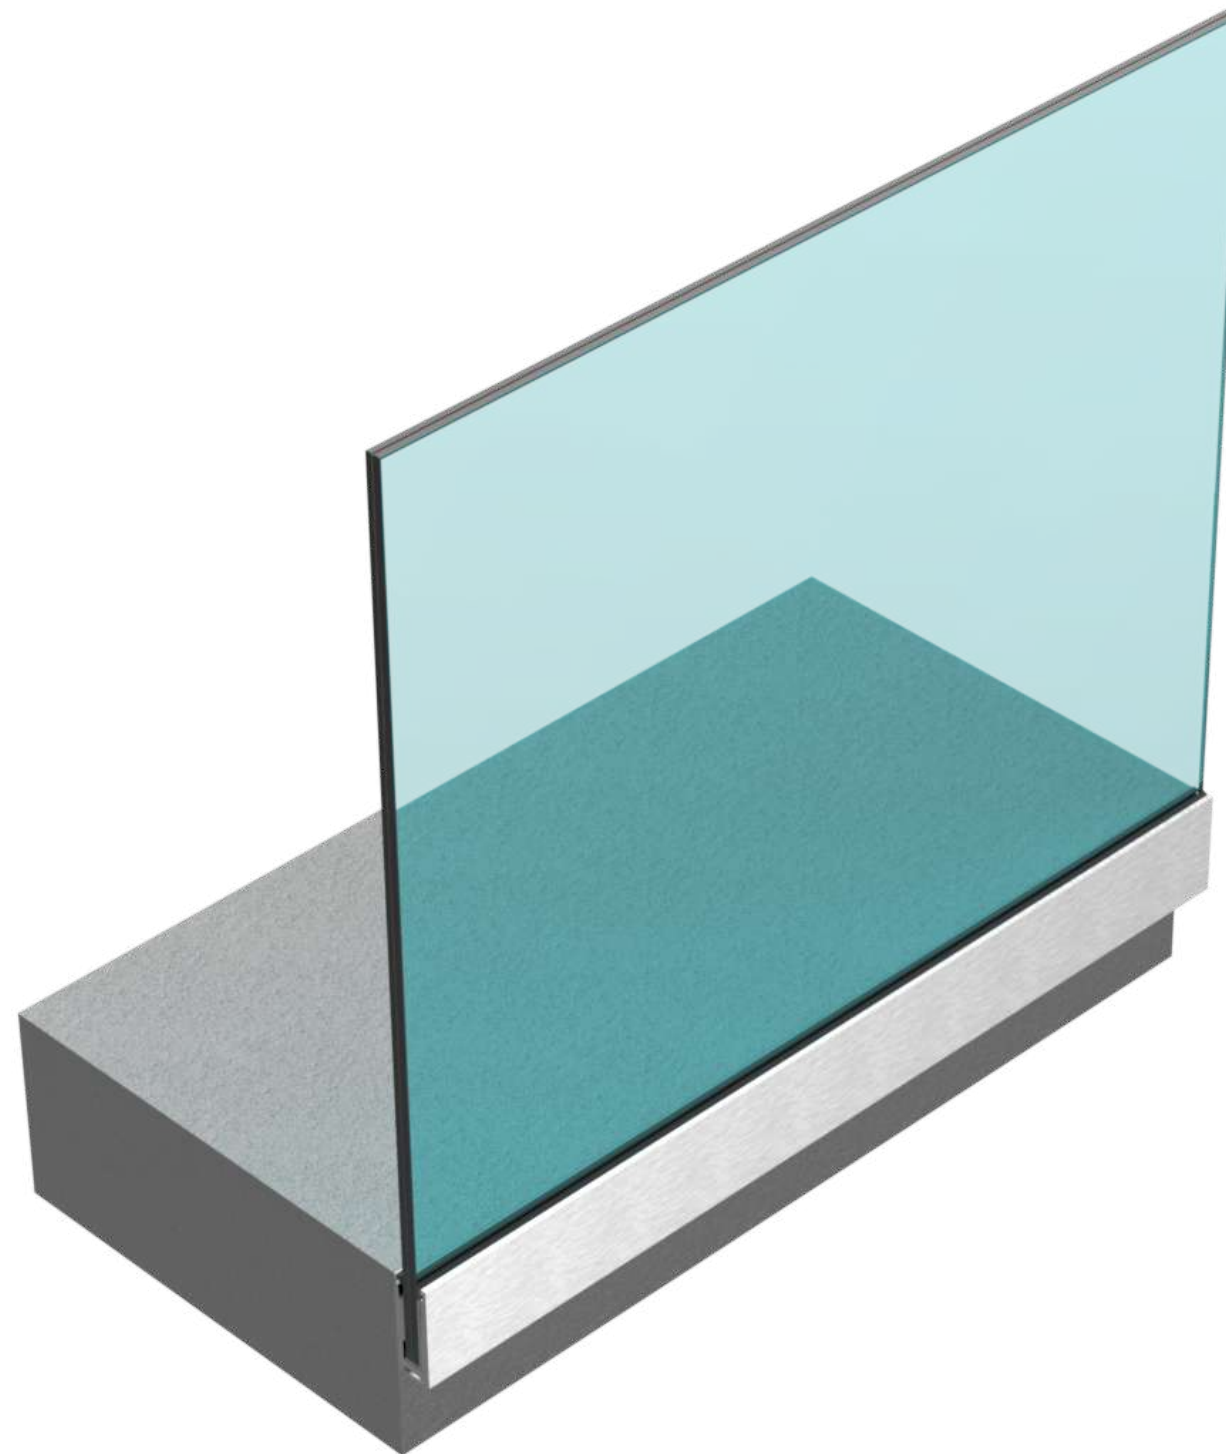

GLASSPRO TROFEO GANZGLAS-GELÄNDERSYSTEM

Seitenmontage im NB-6100P-Profil

Eigenschaften

Glasart	66.2 - 1010.4
Profil länge	600cm
Max Höhe	1300 mm
Belastung	2,0 kN/m
Material	aluminium