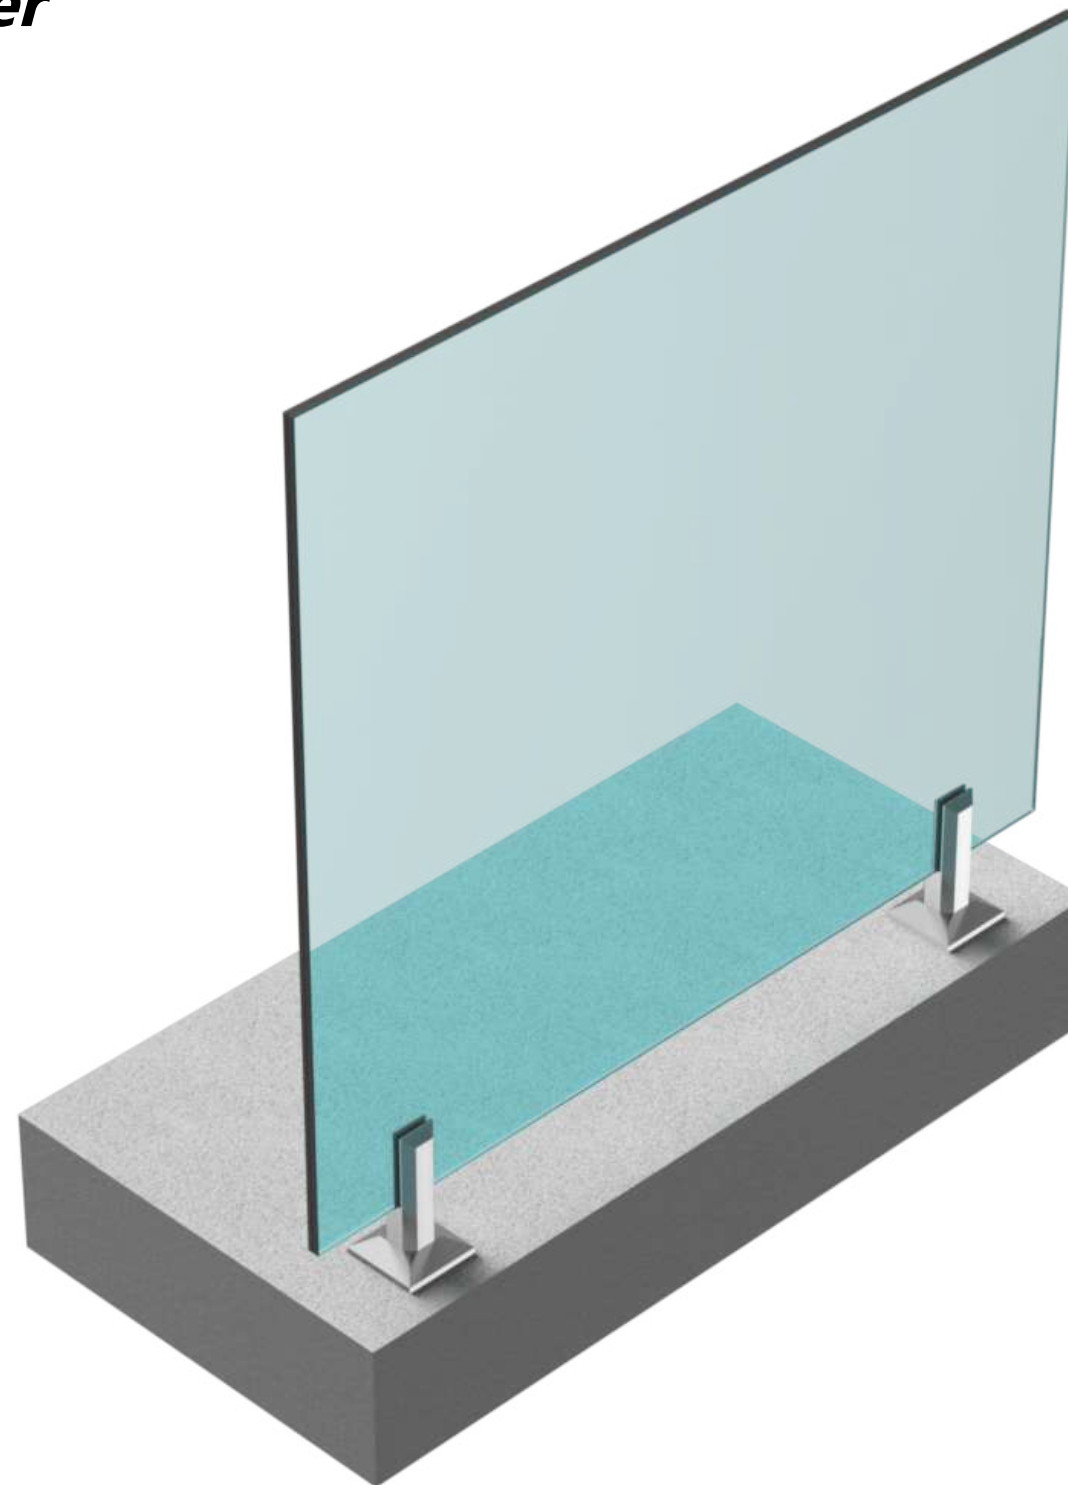

GLASSPRO SPIGOT GANZGLAS-GELÄNDERSYSTEM

Befestigung Ständer NJ-J5050182

Eigenschaften

Glasart	66.2 - 88.4
Max Höhe	1100 mm
Abstand zwischen Befestigungen	900 mm
Belastung	1,0 kN/m
Material	Edelstahl