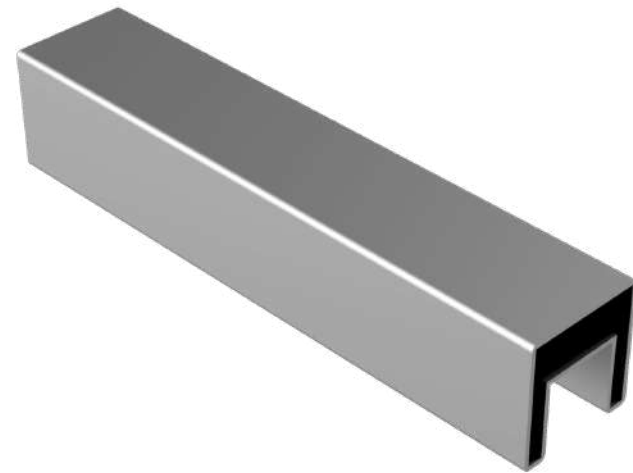

Quadratischer Handlauf