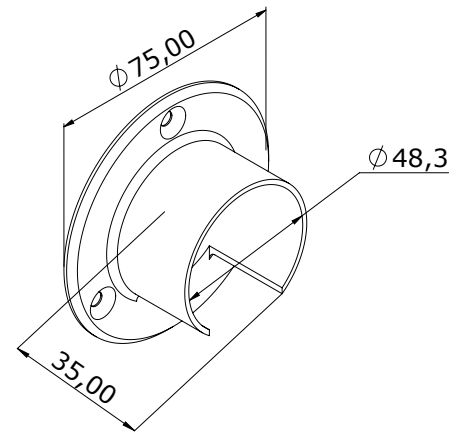

®
GLASSPRO TROFEO
GANZGLAS-GELÄNDERSYSTEM

Wandbefestigung