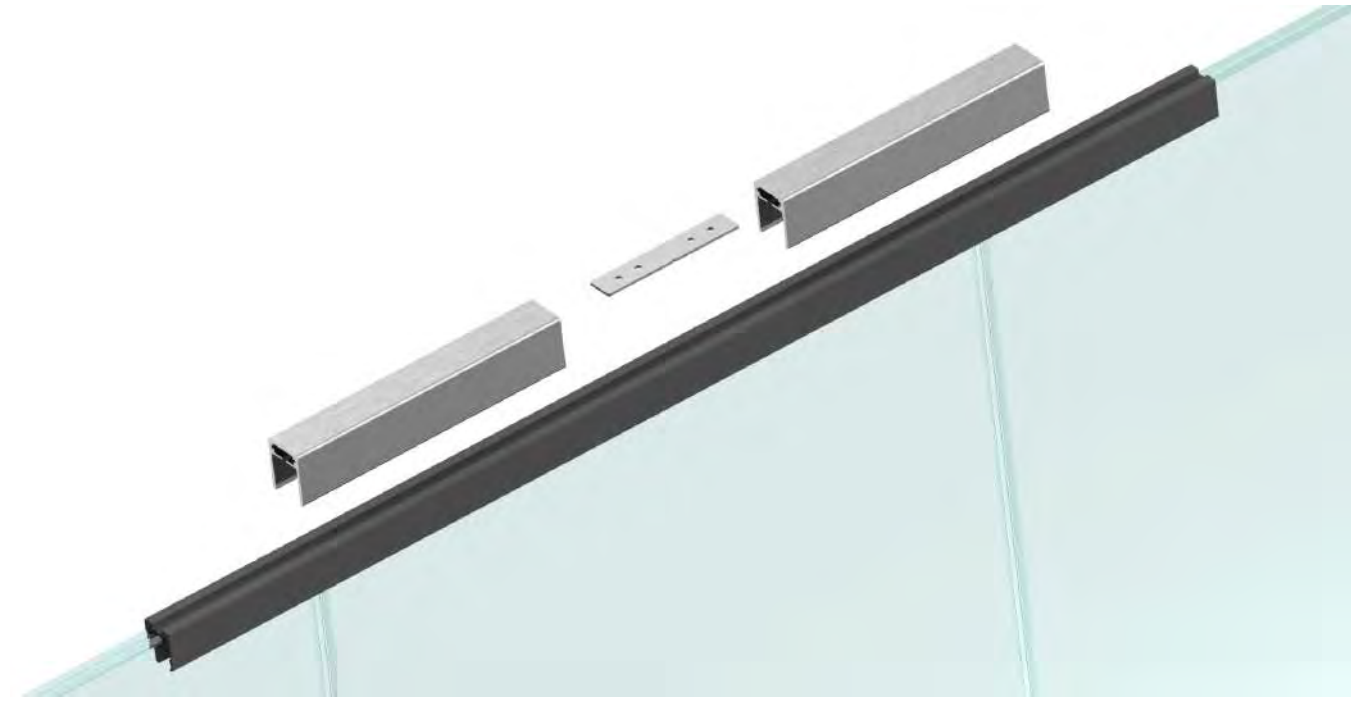

GLASSPRO TROFEO GANZGLAS-GELÄNDERSYSTEM

**Handlauf
NPC-3730**