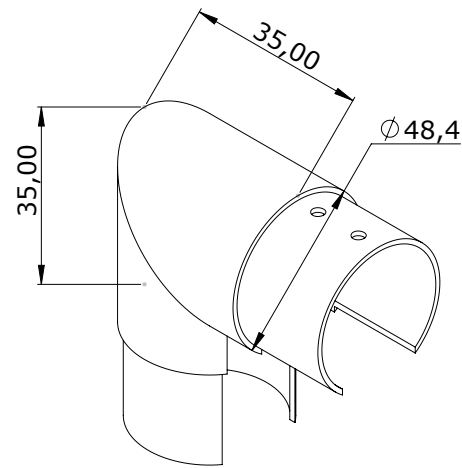

Vertikaler Verbinder 90 °