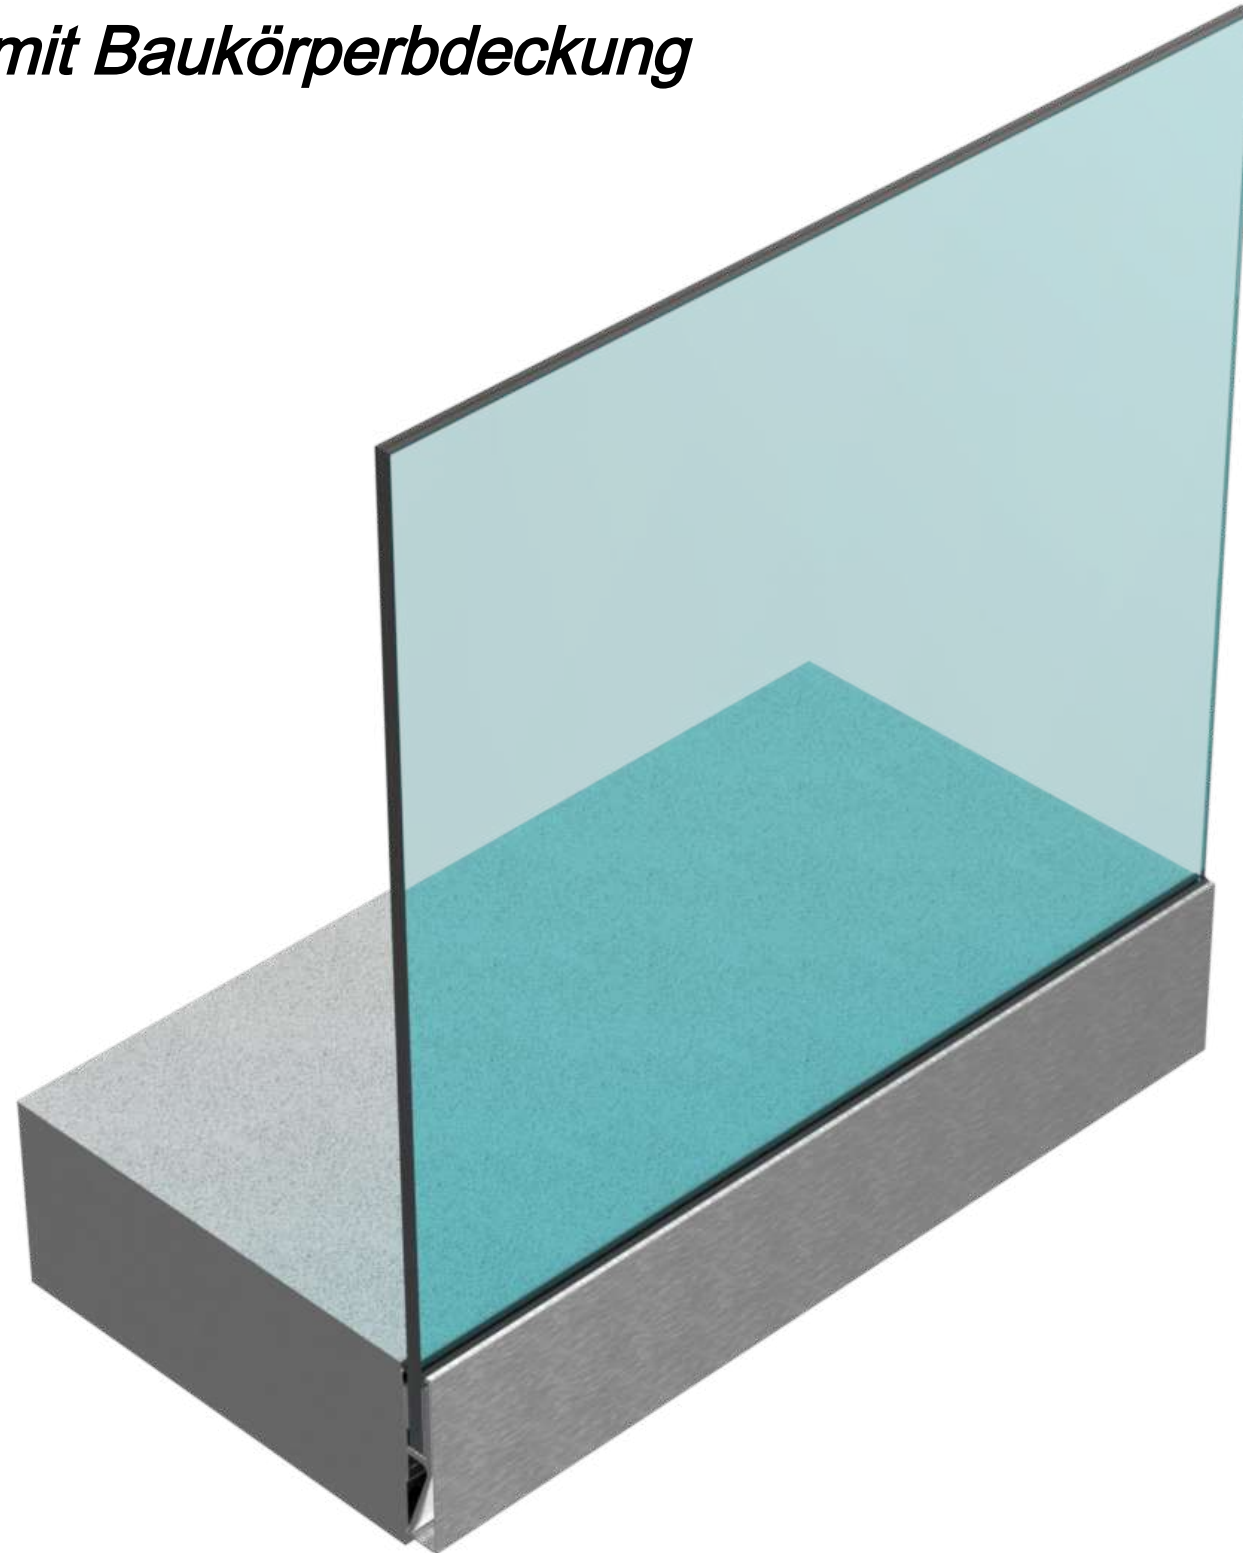

GLASSPRO TROFEO GANZGLAS-GELÄNDERSYSTEM

Profil zur seitlichen Montage mit Baukörperbdeckung
NB-6300P