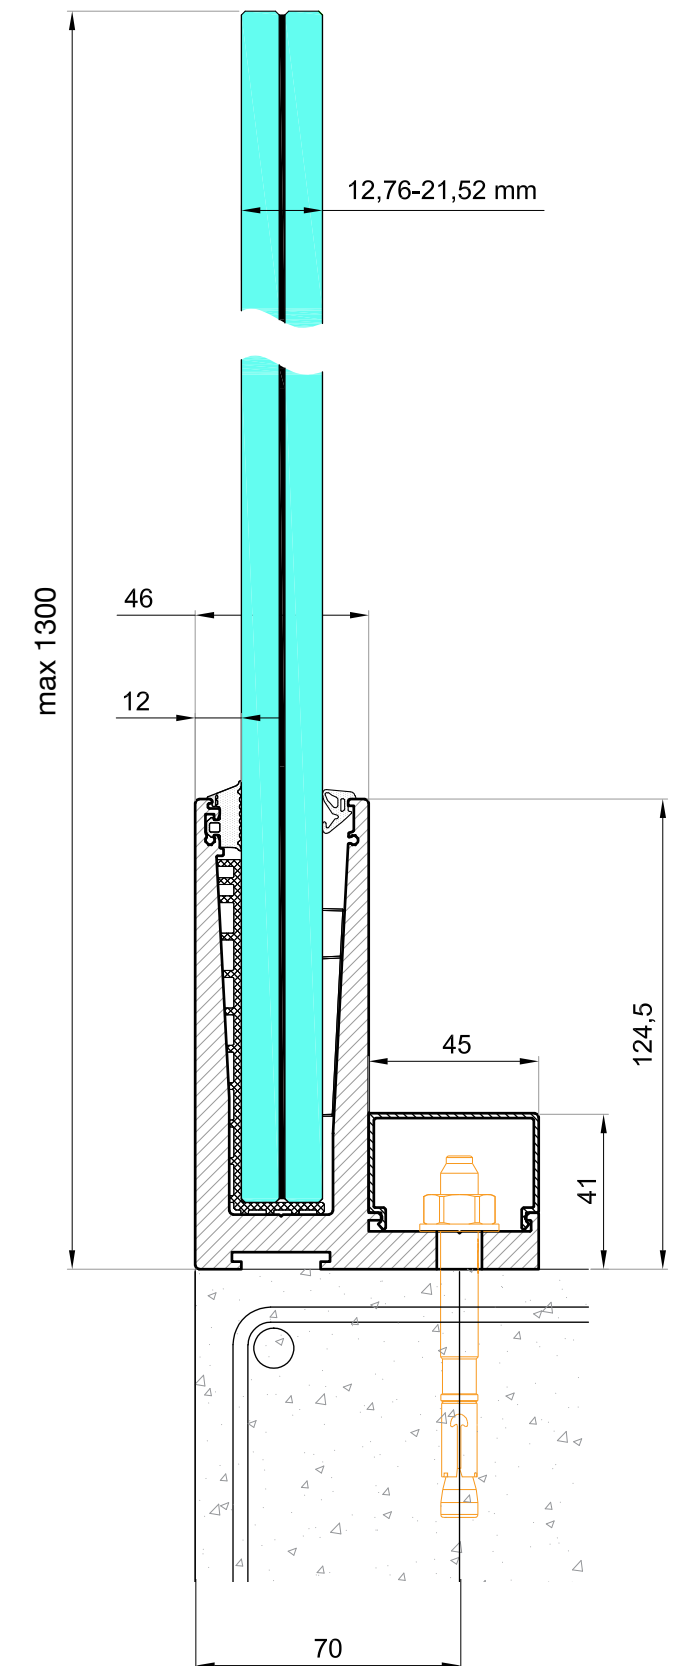

GLASSPRO TROFEO

GANZGLAS-GELÄNDERSYSTEME

Bodenmontage - versetzt **NB-6200P**

Eigenschaften

Glasant	66.2 - 1010.4
Profil länge	600cm
Max höhe	1300 mm
Belastung	2,0 kN/m
Material	aluminium