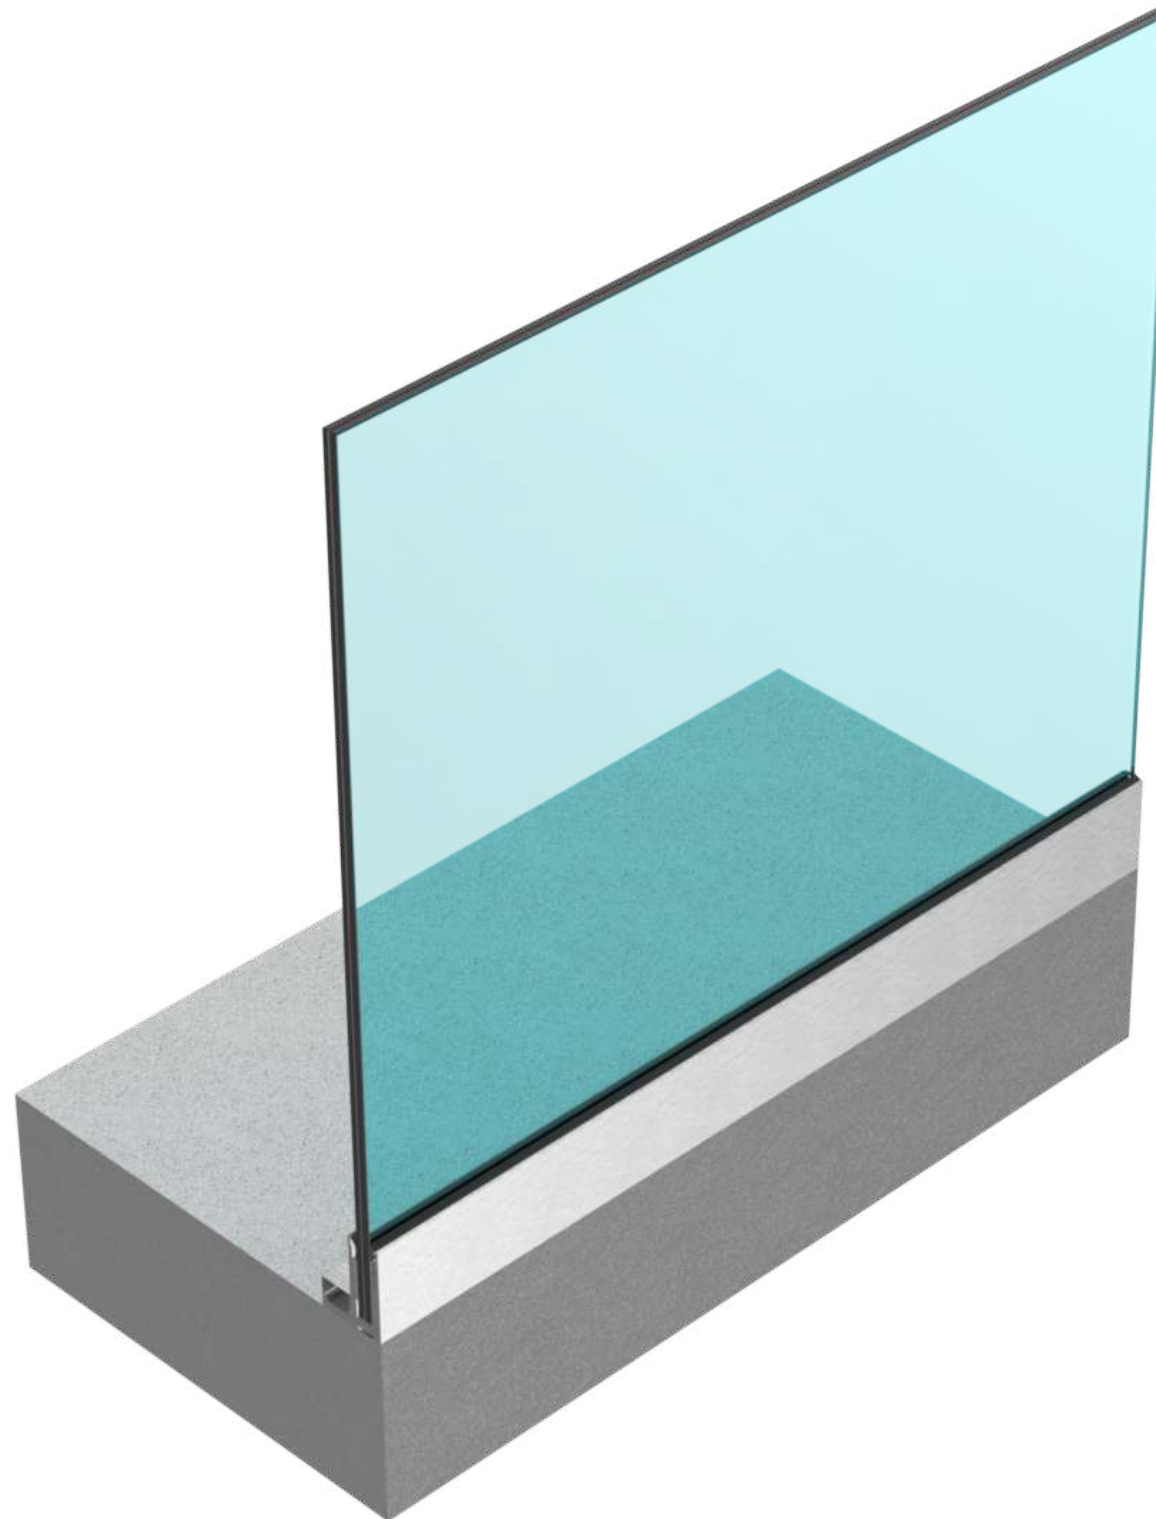

GLASSPRO TROFEO

GANZGLAS-GELÄNDERSYSTEME

Bodenmontage - versetzt **NB-6200P**

Eigenschaften

Glasant	66.2 - 1010.4
Profil länge	600cm
Max höhe	1300 mm
Belastung	2,0 kN/m
Material	aluminium