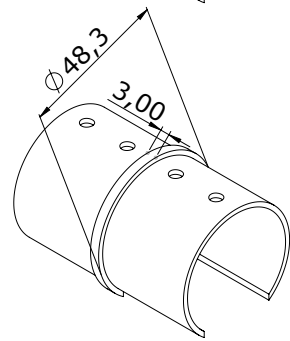

GLASSPRO TROFEO GANZGLAS-GELÄNDERSYSTEM

180 ° gerader Anschluss