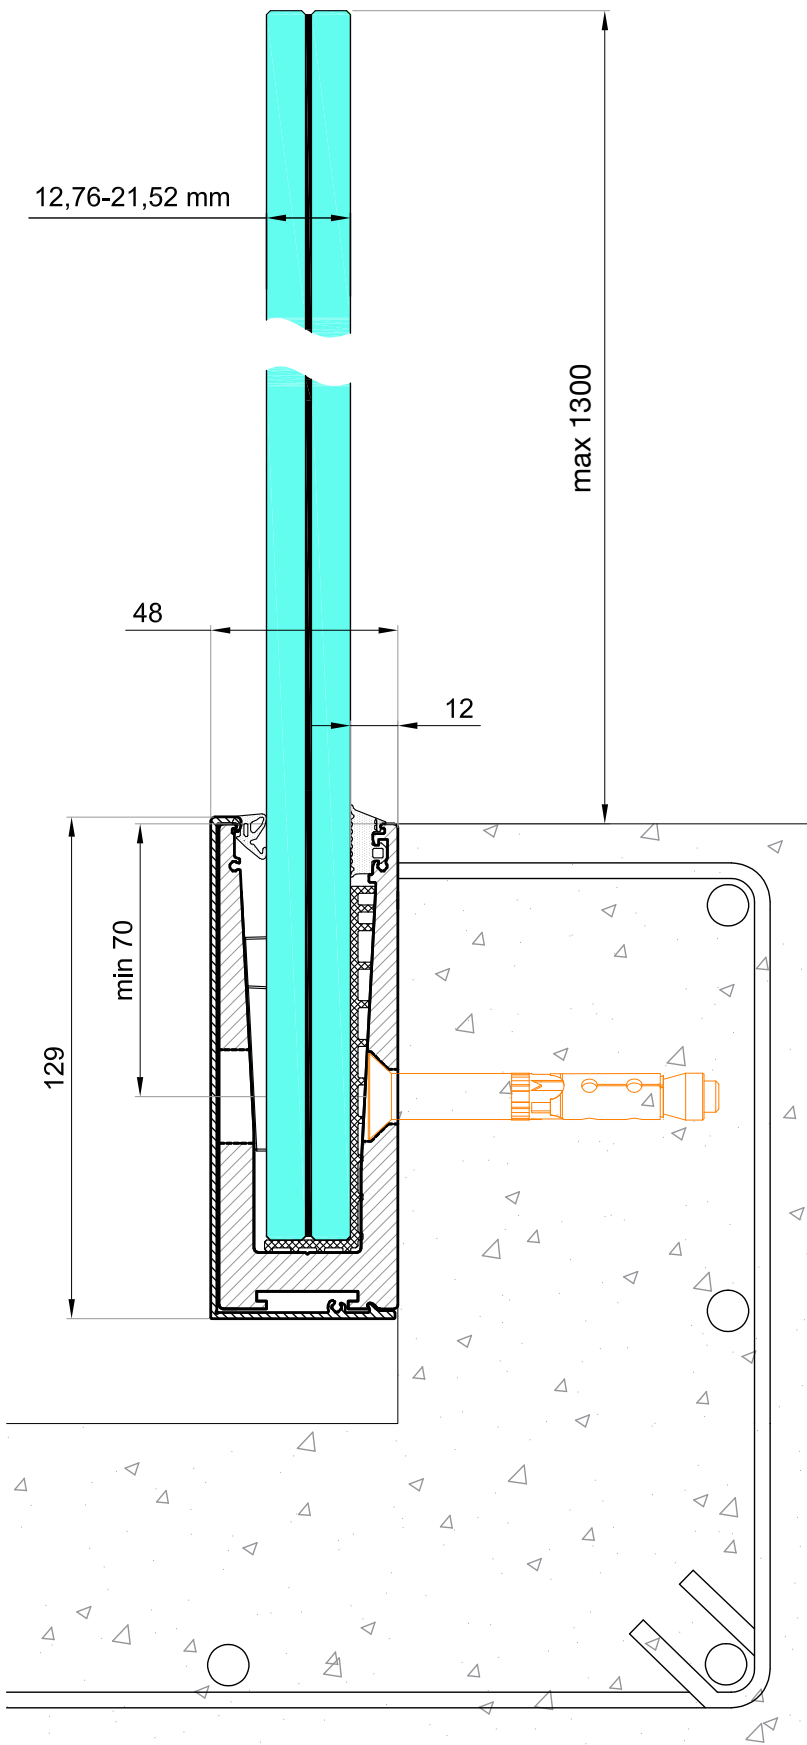

GLASSPRO TROFEO GANZGLAS-GELÄNDERSYSTEM

**Seitliche Montage im
NB-6150P-Profil**

Eigenschaften	
Glasart	66.2 - 1010.4
profil länge	600cm
Max höhe	1300 mm
Belastung	2,0 kN/m
Material	aluminium