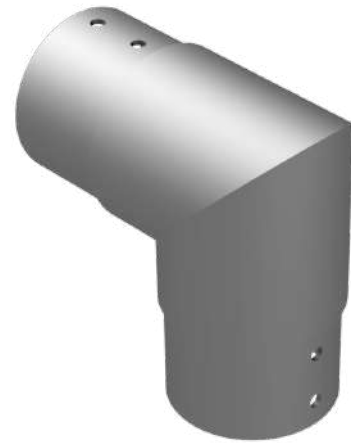

## Endkappe für Handlauf

Symbol	Handlauf-Typ
NJ-J140142	42,4 mm
NJ-J140148	48,3 mm
Eigenschaften	
Material	AISI 304

# GLASSPRO TROFEO GANZGLAS-GELÄNDERSYSTEM

**180 ° gerader Anschluss**

**Vertikaler Verbinder 90 °**

**90 ° horizontaler Verbinder**

**Unterer Winkelanschluss  
25° - 55°**

**Winkelverbinder oben  
25° - 55°**