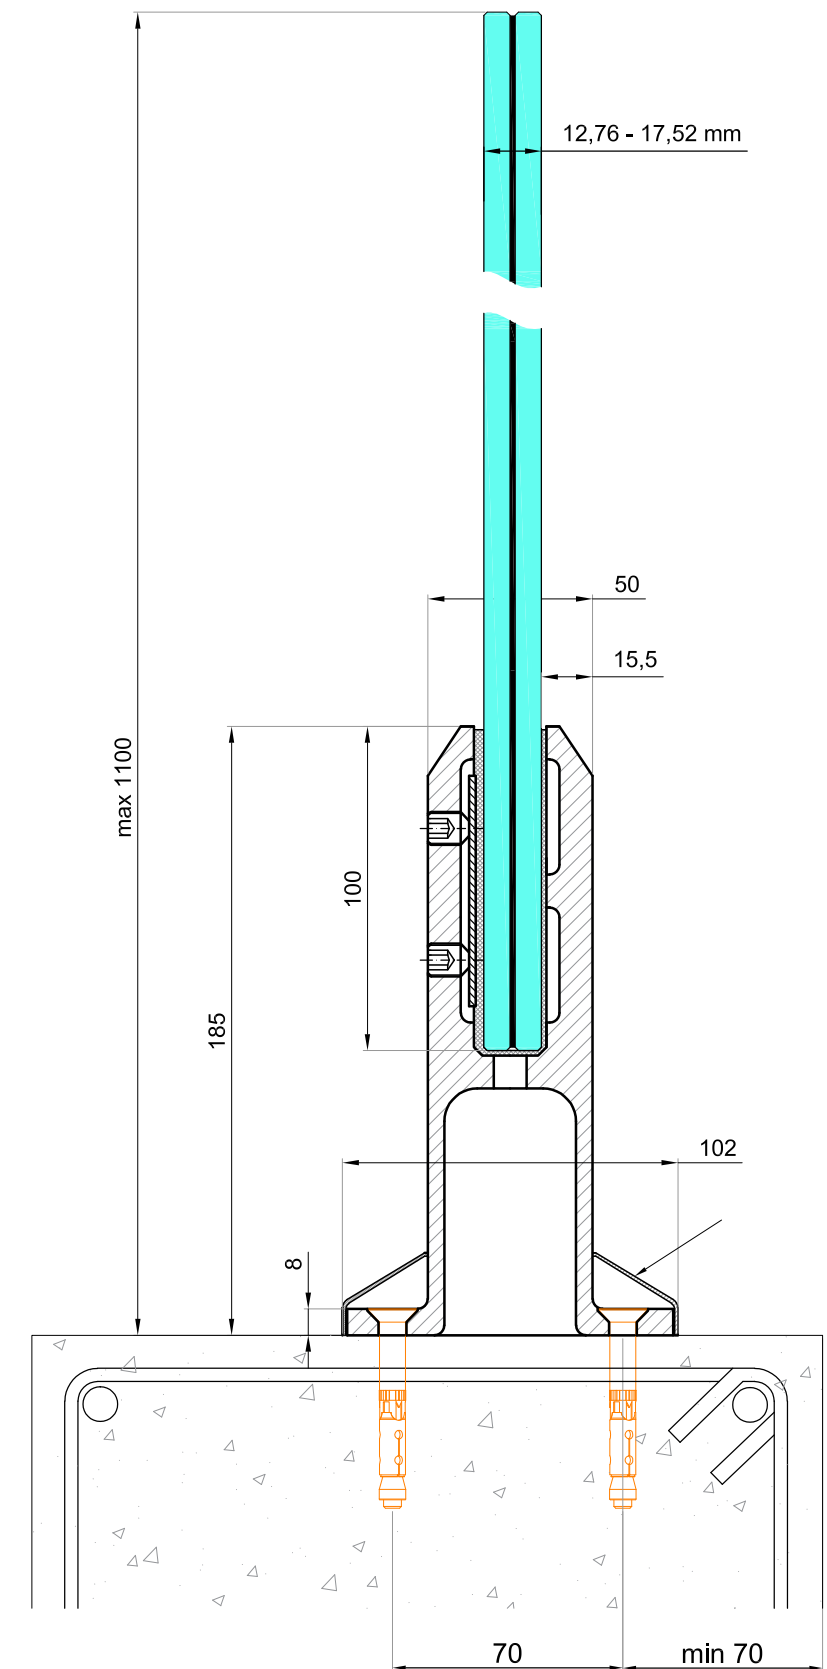

### Eigenschaften

<b>Glasart</b>	66.2 - 1010.4
<b>Max Höhe</b>	1300 mm
<b>Belastung</b>	1,0 kN/m
<b>Material</b>	Edelstahl

### Eigenschaften

<b>Glasart</b>	66.2 - 1010.4
<b>Profil länge</b>	600cm
<b>Max Höhe</b>	1300 mm
<b>Belastung</b>	2,0 kN/m
<b>Material</b>	aluminium

## Eigenschaften

<b>Glasart</b>	66.2 - 1010.4
<b>Profil länge</b>	600cm
<b>Max höhe</b>	1300 mm
<b>Belastung</b>	2,0 kN/m
<b>Material</b>	aluminium

25

### Eigenschaften

<b>Glasart</b>	66.2 - 88.4
<b>Max Höhe</b>	1100 mm
<b>Abstand zwischen Befestigungen</b>	900 mm
<b>Belastung</b>	1,0 kN/m
<b>Material</b>	Edelstahl