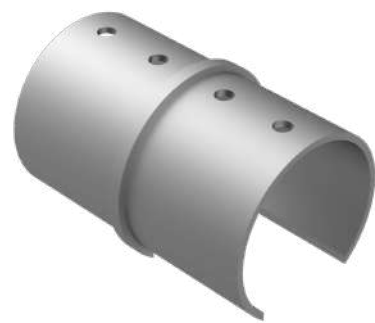

## Endkappe für Handlauf

Symbol	Handlauf-Typ
NJ-J140142	42,4 mm
NJ-J140148	48,3 mm
Eigenschaften	
Material	AISI 304

# GLASSPRO TROFEO GANZGLAS-GELÄNDERSYSTEM

**180 ° gerader Anschluss**

**Vertikaler Verbinder 90 °**

**90 ° horizontaler Verbinder**

**Unterer Winkelanschluss  
25° - 55°**

**Winkelverbinder oben  
25° - 55°**