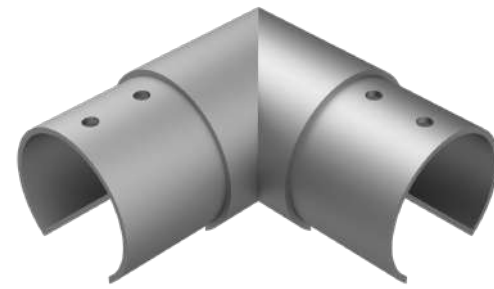

## Endkappe für Handlauf

Symbol	Handlauf-Typ
NJ-J140142	42,4 mm
NJ-J140148	48,3 mm
Eigenschaften	
Material	AISI 304

# GLASSPRO TROFEO GANZGLAS-GELÄNDERSYSTEM

**180 ° gerader Anschluss**

**Vertikaler Verbinder 90 °**

**90 ° horizontaler Verbinder**

**Unterer Winkelanschluss  
25° - 55°**

**Winkelverbinder oben  
25° - 55°**

®  
**GLASSPRO TROFEO**  
**GANZGLAS-GELÄNDERSYSTEM**

**Wandbefestigung**

**Quadratischer Handlauf**

**Dichtung für den Handlauf**

**Endkappe für Handlauf**

®  
**GLASSPRO TROFEO**  
*Französischer Glasbalkon*