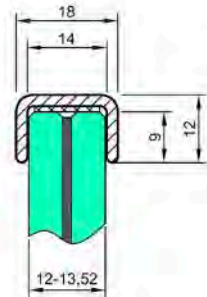

GLASSPRO TROFEO GANZGLAS-GELÄNDERSYSTEM

Handlauf aus Aluminium, Typ C

NPC1410