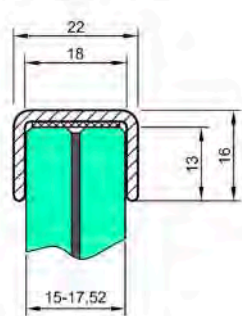

GLASSPRO TROFEO GANZGLAS-GELÄNDERSYSTEM

Handlauf aus Aluminium, Typ C

NPC1814

Runder Handlauf

Eigenschaften

Ausführung

gebürsteter Edelstahl

Dichtung für den Handlauf

Eigenschaften

Material

Gummi

Endkappe für Handlauf

Symbol	Handlauf-Typ
NJ-J140142	42,4 mm
NJ-J140148	48,3 mm
Eigenschaften	
Material	AISI 304