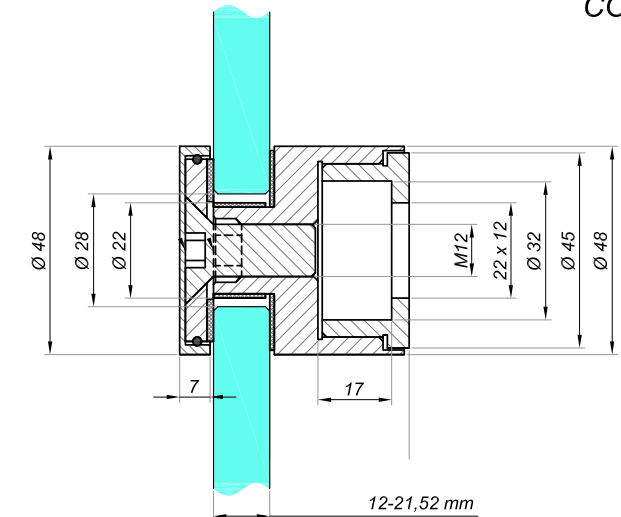

### Eigenschaften

<b>Glasart</b>	66.2 - 1010.4
<b>Max Höhe</b>	1300 mm
<b>Belastung</b>	1,0 kN/m
<b>Material</b>	Edelstahl

## COSMO-Punkthalterungen

COS-3430-304

COS-4830-304

COS-4840-304

COS-4850-304

symbol	Durchmesser	Distanz		Ausführung
COS-3430-304	Ø 34	30mm	Ø 24	Satin
COS-3430-304-B	Ø 34	30mm	Ø 24	black chrome
COS-4830-304	Ø 48	30mm	Ø 28	Satin
COS-4830-304-B	Ø 48	30mm	Ø 28	black chrome
COS-4830-304-MB	Ø 48	30mm	Ø 28	Schwarz Matt
COS-4830-316	Ø 48	30mm	Ø 28	Satin
COS-4840-304	Ø 48	40mm	Ø 28	Satin
COS-4840-304-B	Ø 48	40mm	Ø 28	black chrome
COS-4850-304	Ø 48	50mm	Ø 28	Satin
COS-4850-304-B	Ø 48	50mm	Ø 28	black chrome
<b>Eingeschaften</b>				
Glasdicke				12-21,52mm
Einstellbereich				6mm
Material				Edelstahl

### Eigenschaften

<b>Glasart</b>	66.2 - 1010.4
<b>Profil länge</b>	600cm
<b>Max Höhe</b>	1300 mm
<b>Belastung</b>	2,0 kN/m
<b>Material</b>	aluminium

### Eigenschaften

<b>Glasart</b>	66.2 - 88.4
<b>Max Höhe</b>	1100 mm
<b>Abstand zwischen Befestigungen</b>	900 mm
<b>Belastung</b>	1,0 kN/m
<b>Material</b>	Edelstahl