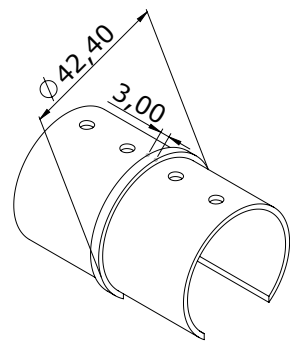

GLASSPRO TROFEO GANZGLAS-GELÄNDERSYSTEM

180 ° gerader Anschluss