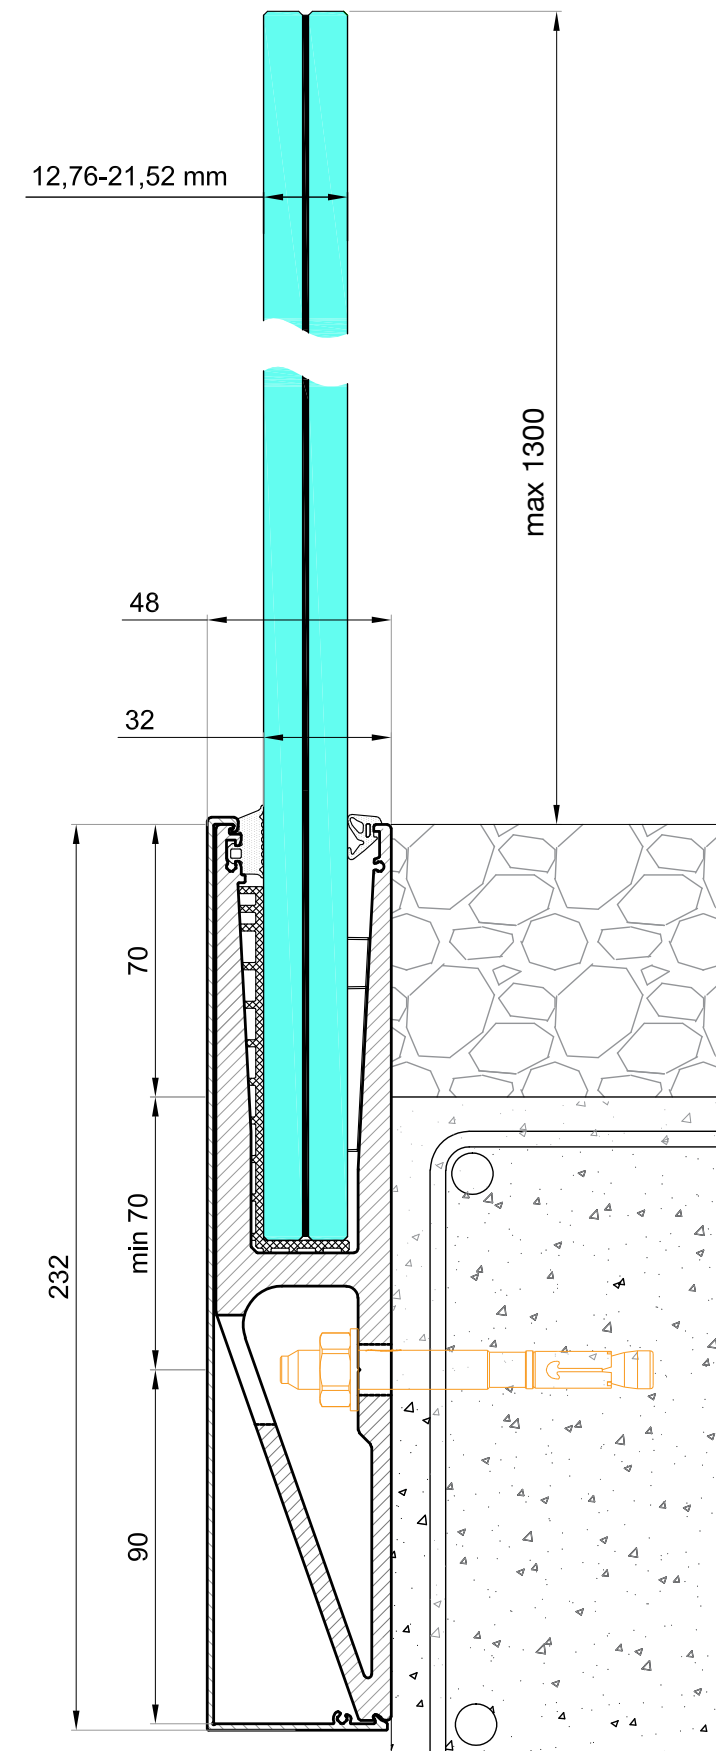

### Eigenschaften

<b>Glasart</b>	66.2 - 1010.4
<b>Max Höhe</b>	1300 mm
<b>Belastung</b>	1,0 kN/m
<b>Material</b>	Edelstahl

### Eigenschaften

<b>Glasart</b>	66.2 - 1010.4
<b>Profil länge</b>	600cm
<b>Max Höhe</b>	1300 mm
<b>Belastung</b>	2,0 kN/m
<b>Material</b>	aluminium

## Eigenschaften

<b>Glasart</b>	66.2 - 1010.4
<b>Profil länge</b>	600cm
<b>Max höhe</b>	1300 mm
<b>Belastung</b>	2,0 kN/m
<b>Material</b>	aluminium

25

### Eigenschaften

<b>Glasart</b>	66.2 - 88.4
<b>Max Höhe</b>	1100 mm
<b>Abstand zwischen Befestigungen</b>	900 mm
<b>Belastung</b>	1,0 kN/m
<b>Material</b>	Edelstahl