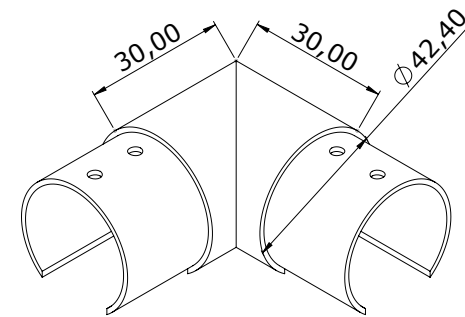

### Eigenschaften

<b>Glasart</b>	66.2 - 88.4
<b>Max Höhe</b>	1100 mm
<b>Abstand zwischen Befestigungen</b>	900 mm
<b>Belastung</b>	1,0 kN/m
<b>Material</b>	Edelstahl

## Endkappe für Handlauf

Symbol	Handlauf-Typ
NJ-J140142	42,4 mm
NJ-J140148	48,3 mm
Eigenschaften	
Material	AISI 304

# GLASSPRO TROFEO GANZGLAS-GELÄNDERSYSTEM

**180 ° gerader Anschluss**

**Vertikaler Verbinder 90 °**

**90 ° horizontaler Verbinder**

**Unterer Winkelanschluss  
25° - 55°**

**Winkelverbinder oben  
25° - 55°**

**Eingeschaften**

Glasant	66.2 - 88.4
Belastung	1,6kN/m
Max Höhe	900 - 1200 mm
Max Breite	1800 mm
Material	aluminium

900 < H < 1200

L max. 1800

***GLASGELÄNDER***  
***TROFEO***

[www.GlassPro.ch](http://www.GlassPro.ch)