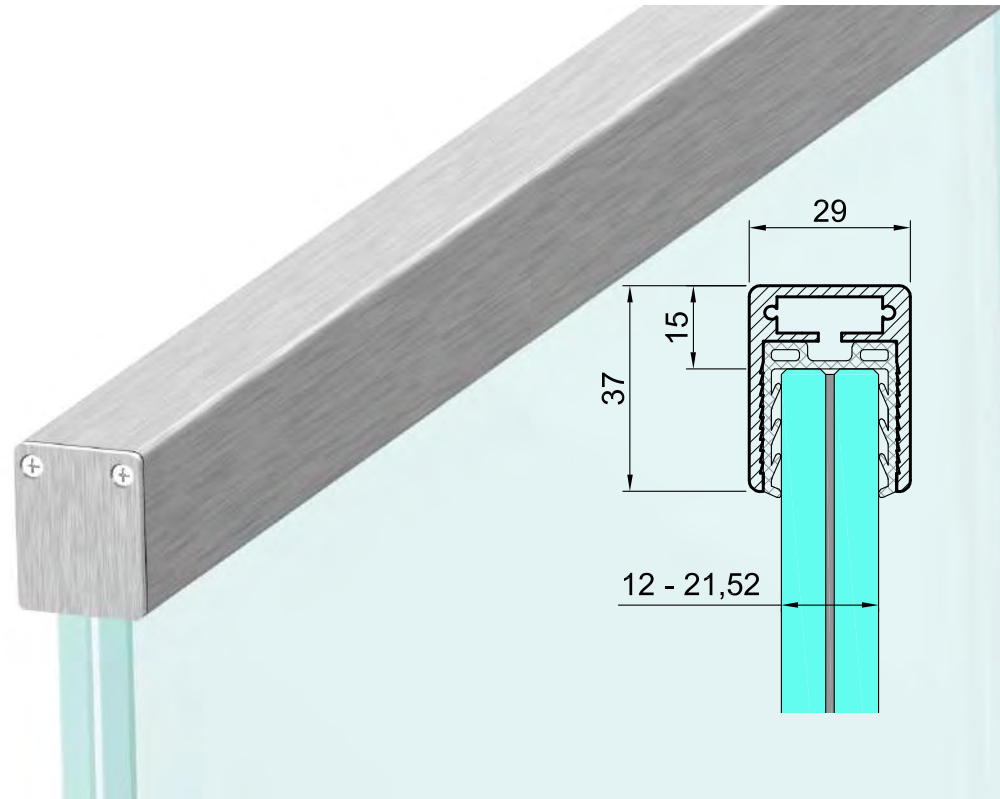

GLASSPRO TROFEO GANZGLAS-GELÄNDERSYSTEM

**Handlauf
NPC-3730**