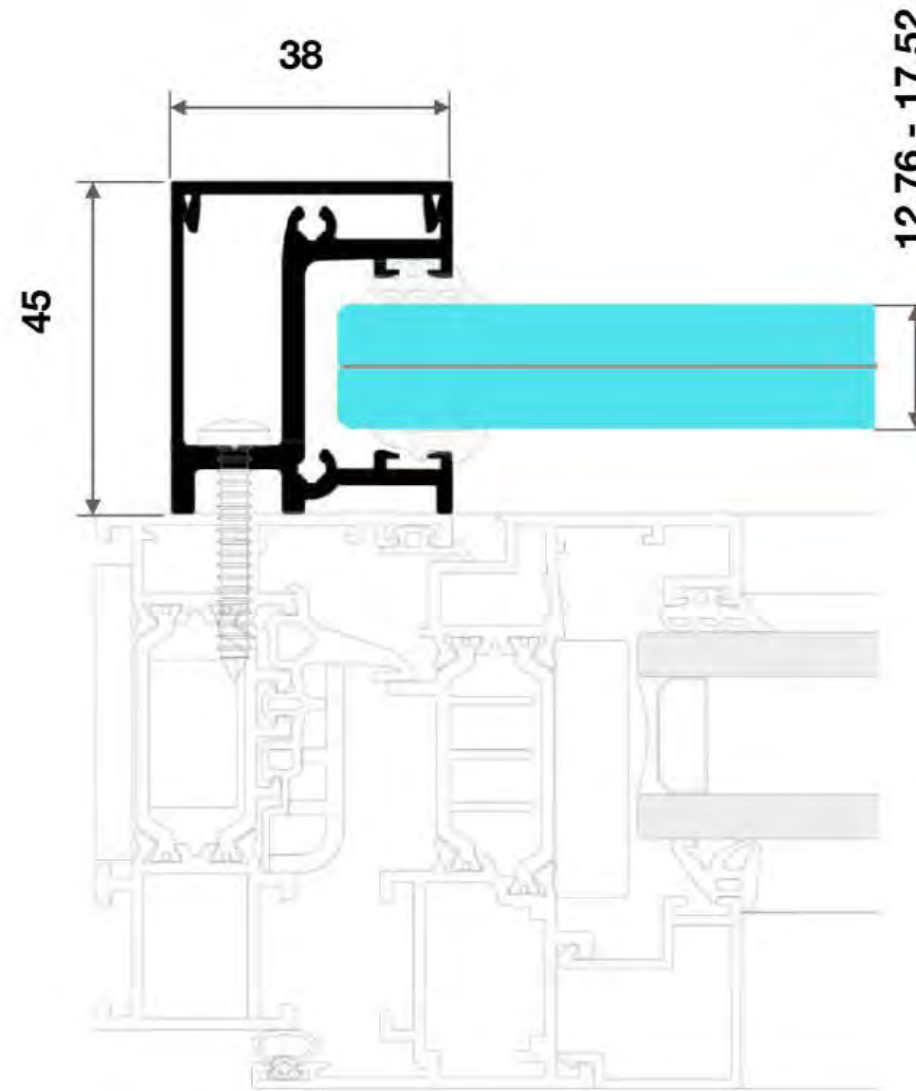

# GLASSPRO TROFEO GANZGLAS-GELÄNDERSYSTEM

**180 ° gerader Anschluss**

**Vertikaler Verbinder 90 °**

**90 ° horizontaler Verbinder**

**Unterer Winkelanschluss  
25° - 55°**

**Winkelverbinder oben  
25° - 55°**

®  
**GLASSPRO TROFEO**  
**GANZGLAS-GELÄNDERSYSTEM**

**Wandbefestigung**

**Quadratischer Handlauf**

**Dichtung für den Handlauf**

**Endkappe für Handlauf**

®  
**GLASSPRO TROFEO**  
*Französischer Glasbalkon*

**Eingeschaften**

Glasant	66.2 - 88.4
Belastung	1,6kN/m
Max Höhe	900 - 1200 mm
Max Breite	1800 mm
Material	aluminium

900 < H < 1200

L max. 1800

***GLASGELÄNDER***  
***TROFEO***

[www.GlassPro.ch](http://www.GlassPro.ch)