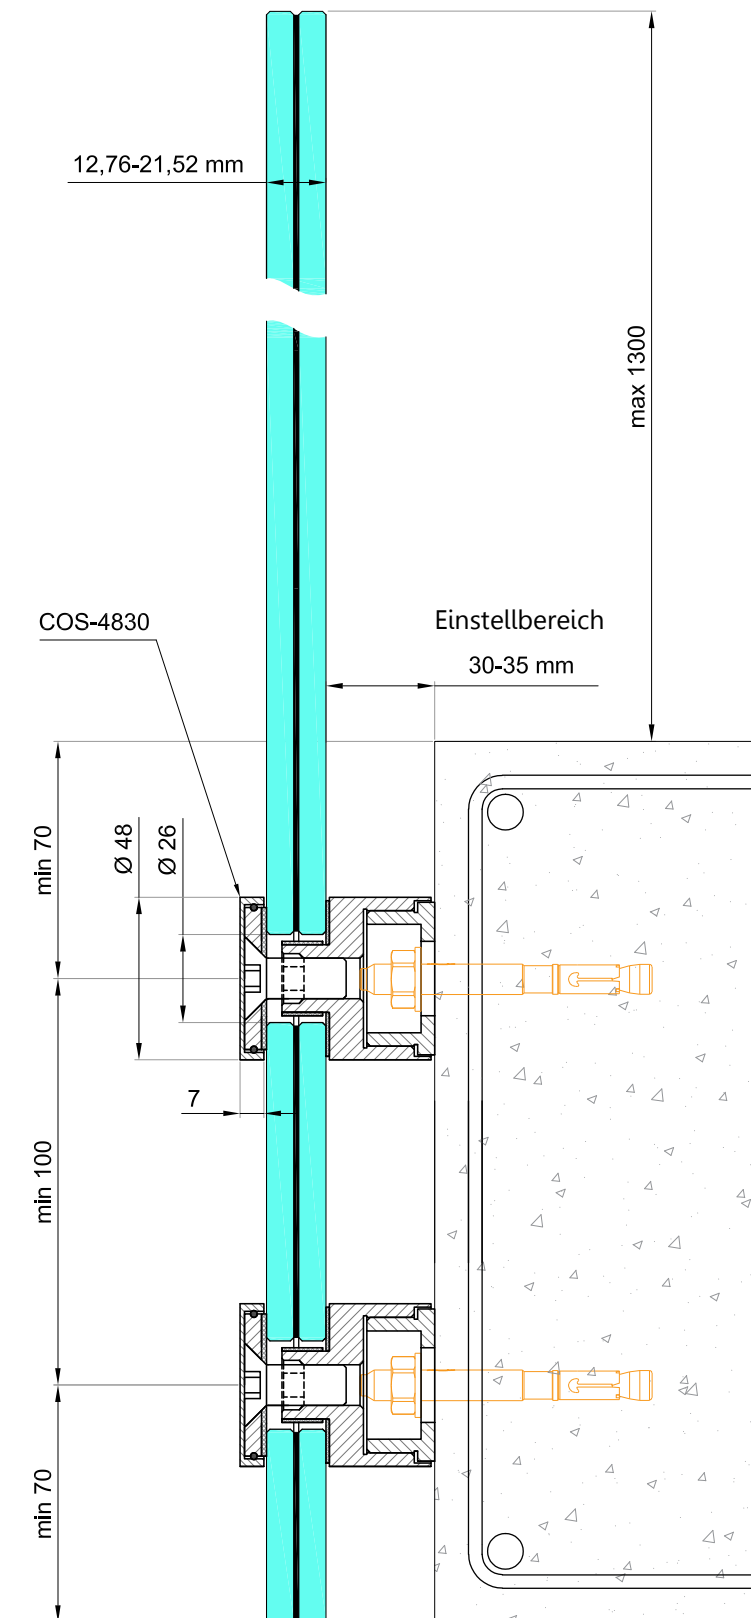

### Eigenschaften

<b>Glasart</b>	66.2 - 1010.4
<b>Max Höhe</b>	1300 mm
<b>Belastung</b>	1,0 kN/m
<b>Material</b>	Edelstahl

## COSMO-Punkthalterungen

COS-3430-304

COS-4830-304

COS-4840-304

COS-4850-304

symbol	Durchmesser	Distanz		Ausführung
COS-3430-304	Ø 34	30mm	Ø 24	Satin
COS-3430-304-B	Ø 34	30mm	Ø 24	black chrome
COS-4830-304	Ø 48	30mm	Ø 28	Satin
COS-4830-304-B	Ø 48	30mm	Ø 28	black chrome
COS-4830-304-MB	Ø 48	30mm	Ø 28	Schwarz Matt
COS-4830-316	Ø 48	30mm	Ø 28	Satin
COS-4840-304	Ø 48	40mm	Ø 28	Satin
COS-4840-304-B	Ø 48	40mm	Ø 28	black chrome
COS-4850-304	Ø 48	50mm	Ø 28	Satin
COS-4850-304-B	Ø 48	50mm	Ø 28	black chrome
<b>Eingeschaften</b>				
Glasdicke				12-21,52mm
Einstellbereich				6mm
Material				Edelstahl