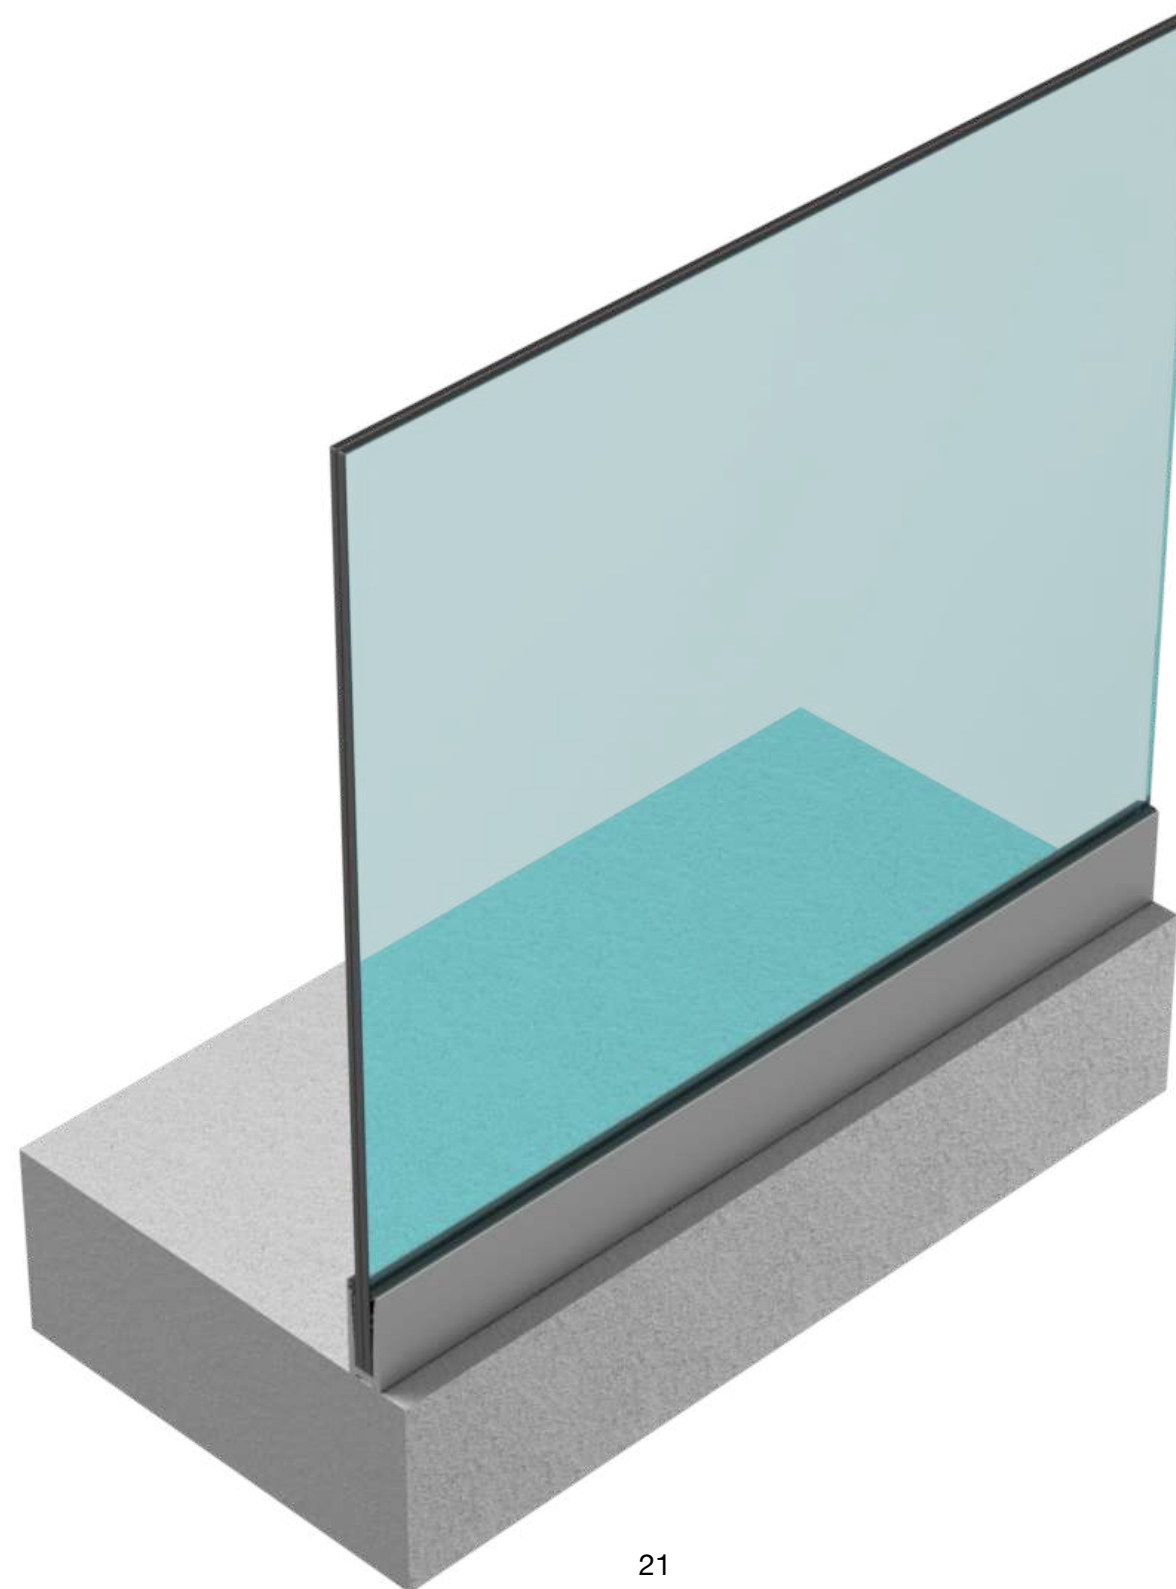

GLASSPRO TROFEO®

GANZGLAS-GELÄNDERSYSTEME

Bodenmontage ***NB-6000P***

21

Eigenschaften

Glastyp	66.2 - 1010.4
Profil länge	600cm
Geländerhöhe <i>Max.</i>	1300 mm
belastung	1,0 kN/m
Material	aluminium