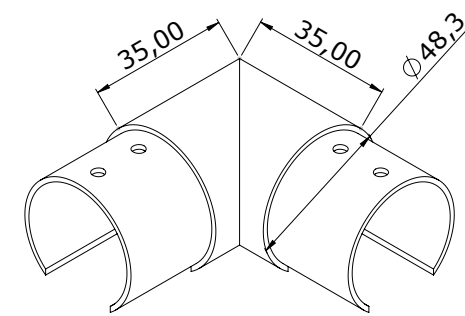

## Eigenschaften

<b>Glasart</b>	66.2 - 1010.4
<b>Profil länge</b>	600cm
<b>Max höhe</b>	1300 mm
<b>Belastung</b>	2,0 kN/m
<b>Material</b>	aluminium

25

### Eigenschaften

<b>Glasart</b>	66.2 - 88.4
<b>Max Höhe</b>	1100 mm
<b>Abstand zwischen Befestigungen</b>	900 mm
<b>Belastung</b>	1,0 kN/m
<b>Material</b>	Edelstahl

# GLASSPRO TROFEO GANZGLAS-GELÄNDERSYSTEM

**180 ° gerader Anschluss**

**Vertikaler Verbinder 90 °**

**90 ° horizontaler Verbinder**

**Unterer Winkelanschluss  
25° - 55°**

**Winkelverbinder oben  
25° - 55°**

**Eingeschaften**

Glasant	66.2 - 88.4
Belastung	1,6kN/m
Max Höhe	900 - 1200 mm
Max Breite	1800 mm
Material	aluminium

900 < H < 1200

L max. 1800

***GLASGELÄNDER***  
***TROFEO***

[www.GlassPro.ch](http://www.GlassPro.ch)