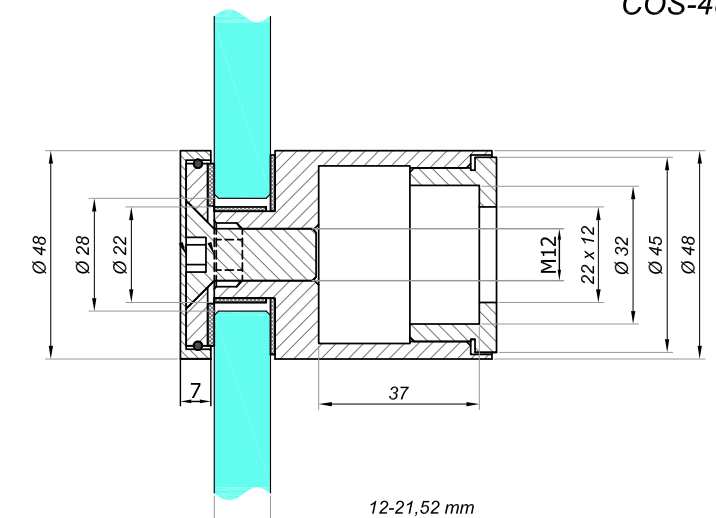

### Eigenschaften

<b>Glasart</b>	66.2 - 1010.4
<b>Max Höhe</b>	1300 mm
<b>Belastung</b>	1,0 kN/m
<b>Material</b>	Edelstahl

## COSMO-Punkthalterungen

COS-3430-304

COS-4830-304

COS-4840-304

COS-4850-304

symbol	Durchmesser	Distanz		Ausführung
COS-3430-304	Ø 34	30mm	Ø 24	Satin
COS-3430-304-B	Ø 34	30mm	Ø 24	black chrome
COS-4830-304	Ø 48	30mm	Ø 28	Satin
COS-4830-304-B	Ø 48	30mm	Ø 28	black chrome
COS-4830-304-MB	Ø 48	30mm	Ø 28	Schwarz Matt
COS-4830-316	Ø 48	30mm	Ø 28	Satin
COS-4840-304	Ø 48	40mm	Ø 28	Satin
COS-4840-304-B	Ø 48	40mm	Ø 28	black chrome
COS-4850-304	Ø 48	50mm	Ø 28	Satin
COS-4850-304-B	Ø 48	50mm	Ø 28	black chrome
<b>Eingeschaften</b>				
Glasdicke				12-21,52mm
Einstellbereich				6mm
Material				Edelstahl

### Eigenschaften

<b>Glasart</b>	66.2 - 1010.4
<b>Profil länge</b>	600cm
<b>Max Höhe</b>	1300 mm
<b>Belastung</b>	2,0 kN/m
<b>Material</b>	aluminium

### Eigenschaften

<b>Glasart</b>	66.2 - 88.4
<b>Max Höhe</b>	1100 mm
<b>Abstand zwischen Befestigungen</b>	900 mm
<b>Belastung</b>	1,0 kN/m
<b>Material</b>	Edelstahl