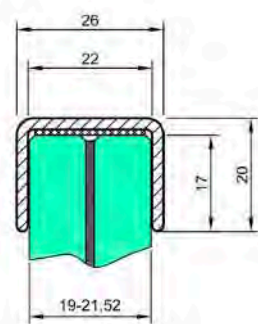

GLASSPRO TROFEO GANZGLAS-GELÄNDERSYSTEM

Handlauf aus Aluminium, Typ C

NPC2218

Runder Handlauf

Eigenschaften

Ausführung

gebürsteter Edelstahl

Dichtung für den Handlauf

Eigenschaften

Material

Gummi

Endkappe für Handlauf

Symbol	Handlauf-Typ
NJ-J140142	42,4 mm
NJ-J140148	48,3 mm
Eigenschaften	
Material	AISI 304