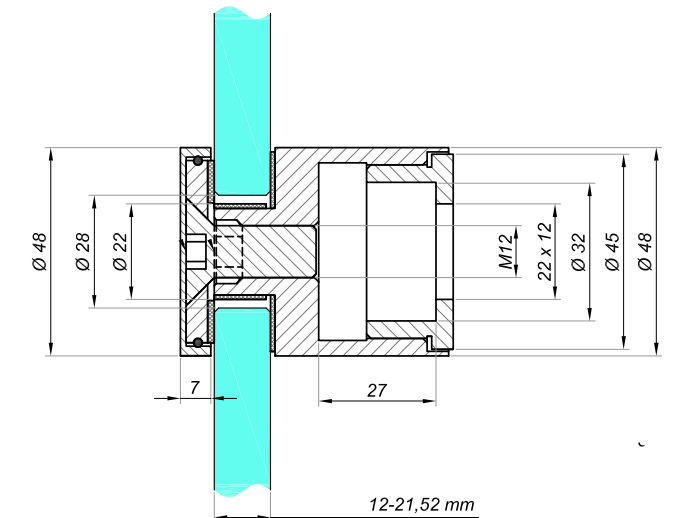

### Eigenschaften

<b>Glasart</b>	66.2 - 1010.4
<b>Max Höhe</b>	1300 mm
<b>Belastung</b>	1,0 kN/m
<b>Material</b>	Edelstahl

## COSMO-Punkthalterungen

COS-3430-304

COS-4830-304

COS-4840-304

COS-4850-304

symbol	Durchmesser	Distanz		Ausführung
COS-3430-304	Ø 34	30mm	Ø 24	Satin
COS-3430-304-B	Ø 34	30mm	Ø 24	black chrome
COS-4830-304	Ø 48	30mm	Ø 28	Satin
COS-4830-304-B	Ø 48	30mm	Ø 28	black chrome
COS-4830-304-MB	Ø 48	30mm	Ø 28	Schwarz Matt
COS-4830-316	Ø 48	30mm	Ø 28	Satin
COS-4840-304	Ø 48	40mm	Ø 28	Satin
COS-4840-304-B	Ø 48	40mm	Ø 28	black chrome
COS-4850-304	Ø 48	50mm	Ø 28	Satin
COS-4850-304-B	Ø 48	50mm	Ø 28	black chrome
<b>Eingeschaften</b>				
Glasdicke				12-21,52mm
Einstellbereich				6mm
Material				Edelstahl

### Eigenschaften

<b>Glasart</b>	66.2 - 1010.4
<b>Profil länge</b>	600cm
<b>Max Höhe</b>	1300 mm
<b>Belastung</b>	2,0 kN/m
<b>Material</b>	aluminium