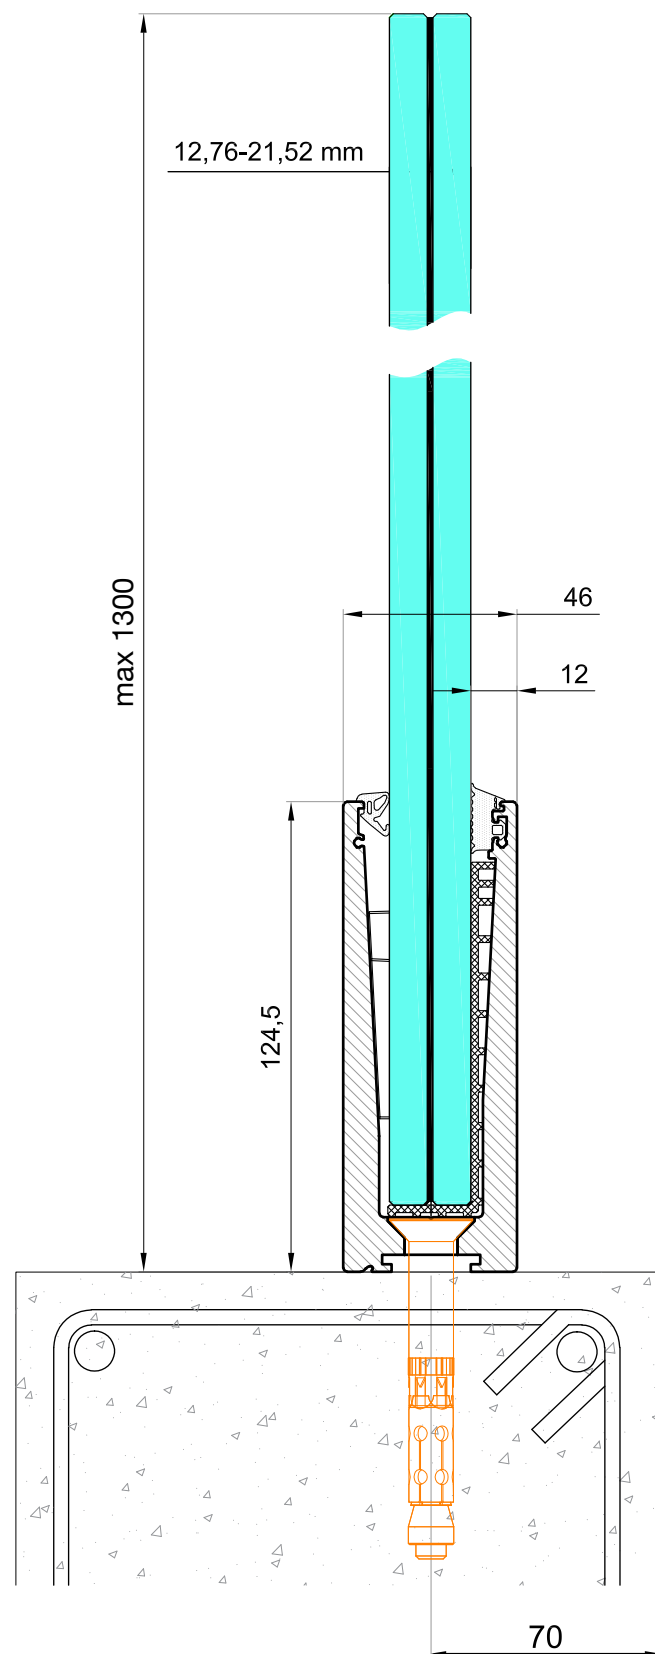

GLASSPRO TROFEO®

GANZGLAS-GELÄNDERSYSTEME

Bodenmontage ***NB-6000P***

21

Eigenschaften

Glastyp	66.2 - 1010.4
Profil länge	600cm
Geländerhöhe <i>Max.</i>	1300 mm
belastung	1,0 kN/m
Material	aluminium