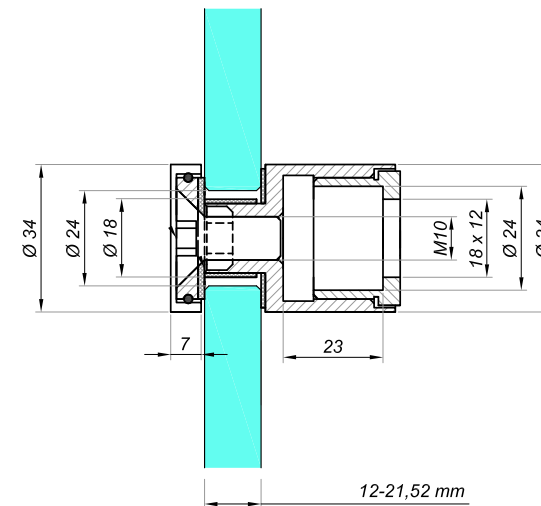

### Eigenschaften

<b>Glasart</b>	66.2 - 1010.4
<b>Max Höhe</b>	1300 mm
<b>Belastung</b>	1,0 kN/m
<b>Material</b>	Edelstahl

## COSMO-Punkthalterungen

COS-3430-304

COS-4830-304

COS-4840-304

COS-4850-304

symbol	Durchmesser	Distanz		Ausführung
COS-3430-304	Ø 34	30mm	Ø 24	Satin
COS-3430-304-B	Ø 34	30mm	Ø 24	black chrome
COS-4830-304	Ø 48	30mm	Ø 28	Satin
COS-4830-304-B	Ø 48	30mm	Ø 28	black chrome
COS-4830-304-MB	Ø 48	30mm	Ø 28	Schwarz Matt
COS-4830-316	Ø 48	30mm	Ø 28	Satin
COS-4840-304	Ø 48	40mm	Ø 28	Satin
COS-4840-304-B	Ø 48	40mm	Ø 28	black chrome
COS-4850-304	Ø 48	50mm	Ø 28	Satin
COS-4850-304-B	Ø 48	50mm	Ø 28	black chrome
<b>Eingeschaften</b>				
Glasdicke				12-21,52mm
Einstellbereich				6mm
Material				Edelstahl

### Eigenschaften

<b>Glasart</b>	66.2 - 1010.4
<b>Profil länge</b>	600cm
<b>Max Höhe</b>	1300 mm
<b>Belastung</b>	2,0 kN/m
<b>Material</b>	aluminium