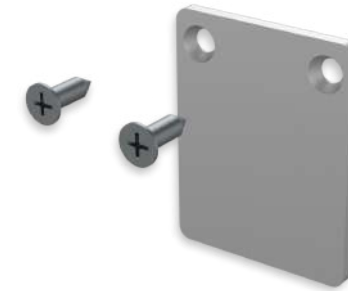

GLASSPRO TROFEO GANZGLAS-GELÄNDERSYSTEM

**Handlauf
NPC-3730**