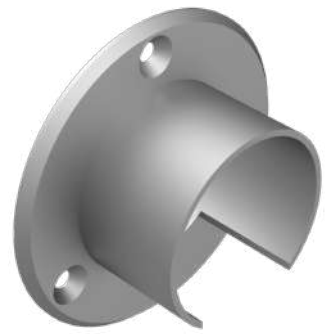

## Endkappe für Handlauf

Symbol	Handlauf-Typ
NJ-J140142	42,4 mm
NJ-J140148	48,3 mm
Eigenschaften	
Material	AISI 304

# GLASSPRO TROFEO GANZGLAS-GELÄNDERSYSTEM

**180 ° gerader Anschluss**

**Vertikaler Verbinder 90 °**

**90 ° horizontaler Verbinder**

**Unterer Winkelanschluss  
25° - 55°**

**Winkelverbinder oben  
25° - 55°**

®  
**GLASSPRO TROFEO**  
**GANZGLAS-GELÄNDERSYSTEM**

**Wandbefestigung**

**Quadratischer Handlauf**

**Dichtung für den Handlauf**

**Endkappe für Handlauf**

®  
**GLASSPRO TROFEO**  
*Französischer Glasbalkon*