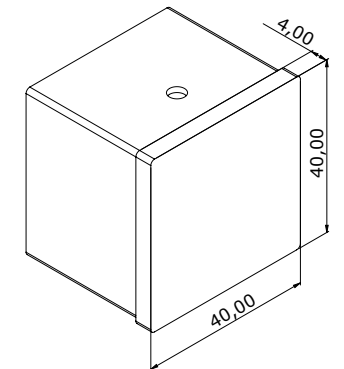

Endkappe für Handlauf