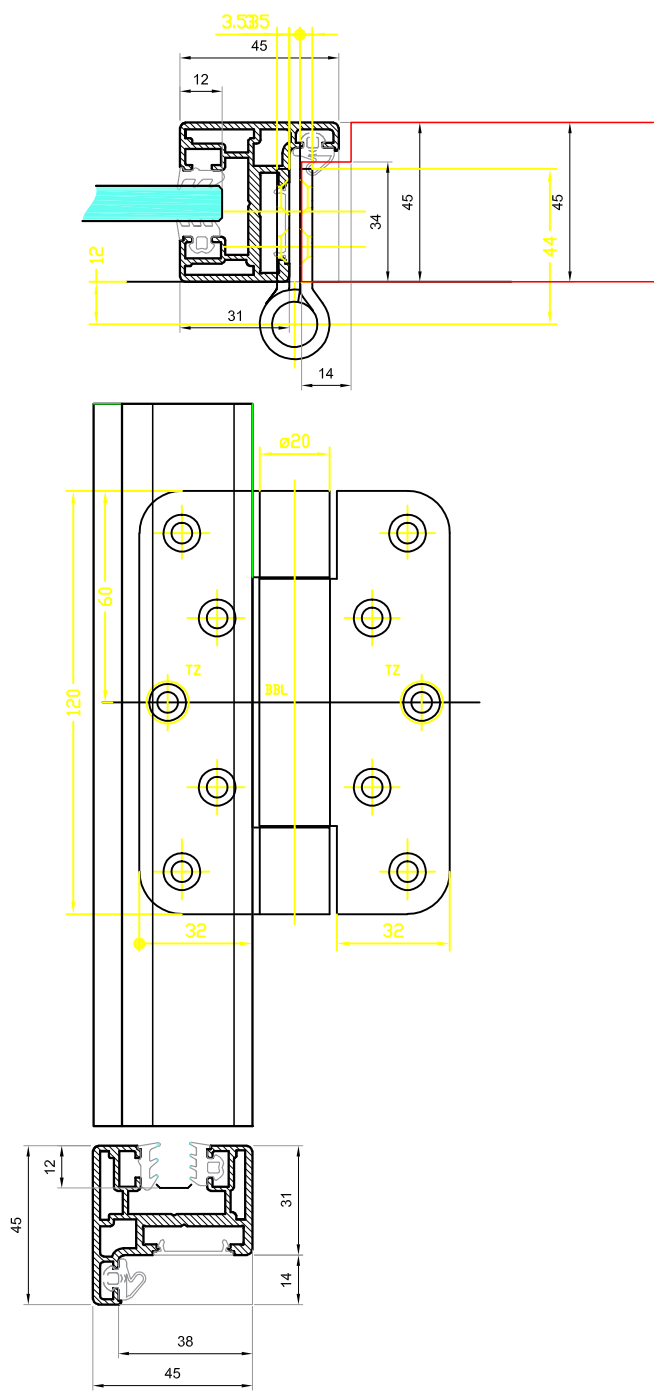

SIMONSWERK
VN 2929/120

SIMONSWERK
VN 2927/120 Compact Planum